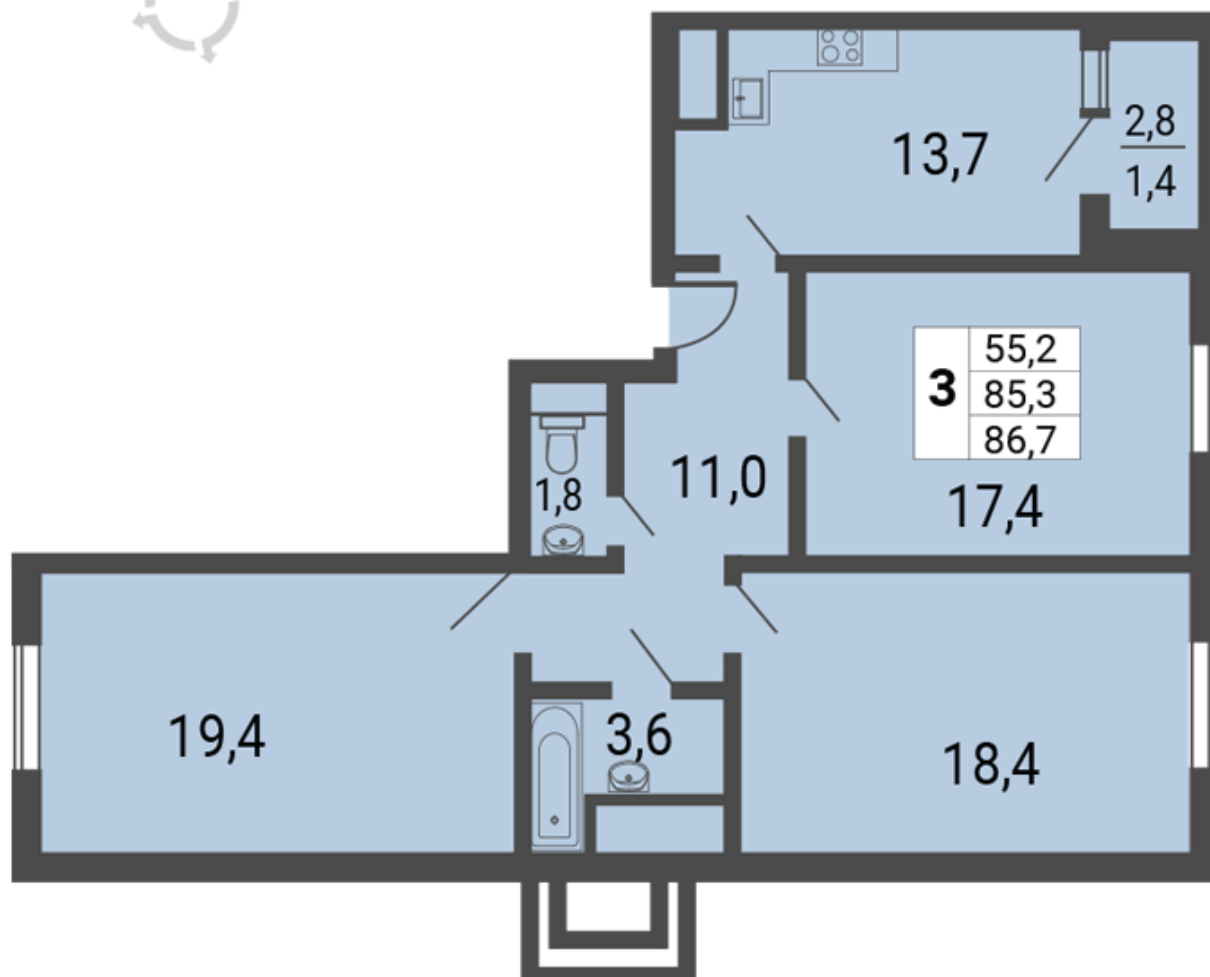

Некрасовка - Квартал 13, корпус 17

г. Москва, район Некрасовка, ул. Липчанского, дом 10

Трёхкомнатная квартира №41

Комнат	3
Площадь	86,7 м²
Стоимость	18 902 017 руб.
Секция	01
Этаж/этажность	10/25
На площадке	№1
Ипотека	Есть
Отделка	Без отделки

Ваша выгода:

Планировка

План этажа

О доме

Почтовый адрес:	г. Москва, район Некрасовка, ул. Липчанского, дом 10
Строительный адрес:	Квартал 13, корпус 17
Серия дома:	25-ти этажный монолитный жилой дом с встроенно-пристроенными помещениями
Количество секций:	3
Этажность:	25
Высота потолков:	2,85
Стадия строительства:	Сдан
Дата ГК:	3 квартал 2022

Расположение дома