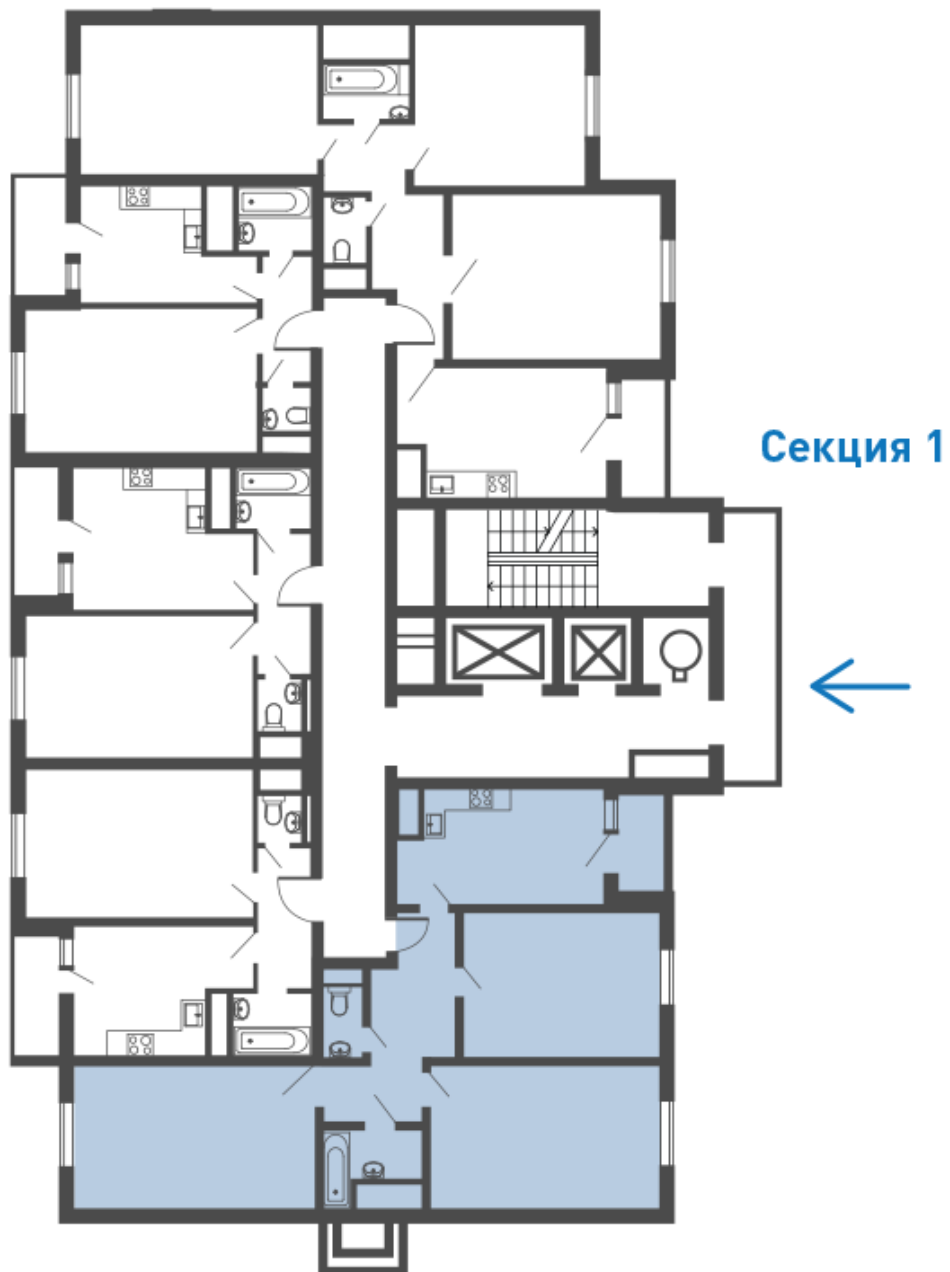

Некрасовка - Квартал 13, корпус 17

г. Москва, район Некрасовка, ул. Липчанского, дом 10

Трёхкомнатная квартира №41

Комнат	3
Площадь	86,7 м²
Стоимость	18 902 017 руб.
Секция	01
Этаж/этажность	10/25
На площадке	№1
Ипотека	Есть
Отделка	Без отделки

Ваша выгода:

Планировка

План этажа

О доме

Почтовый адрес:	г. Москва, район Некрасовка, ул. Липчанского, дом 10
Строительный адрес:	Квартал 13, корпус 17
Серия дома:	25-ти этажный монолитный жилой дом с встроенно-пристроенными помещениями
Количество секций:	3
Этажность:	25
Высота потолков:	2,85
Стадия строительства:	Сдан
Дата ГК:	3 квартал 2022

Расположение дома