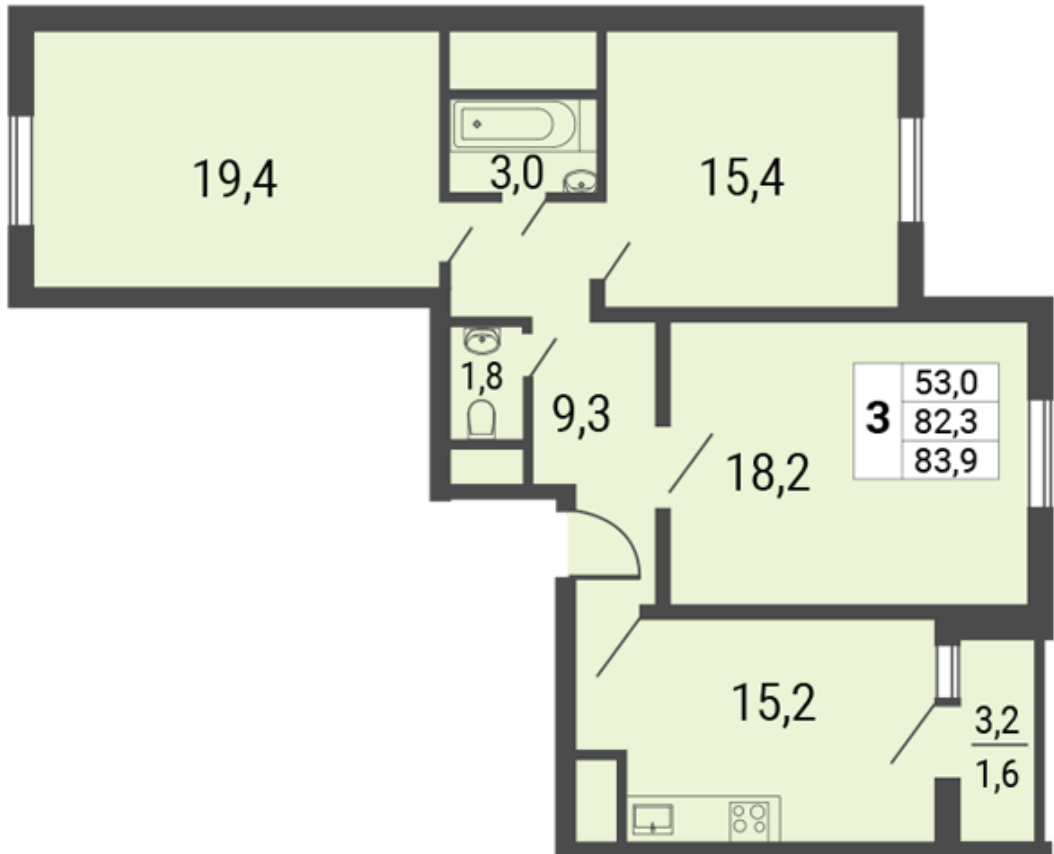

Планировка