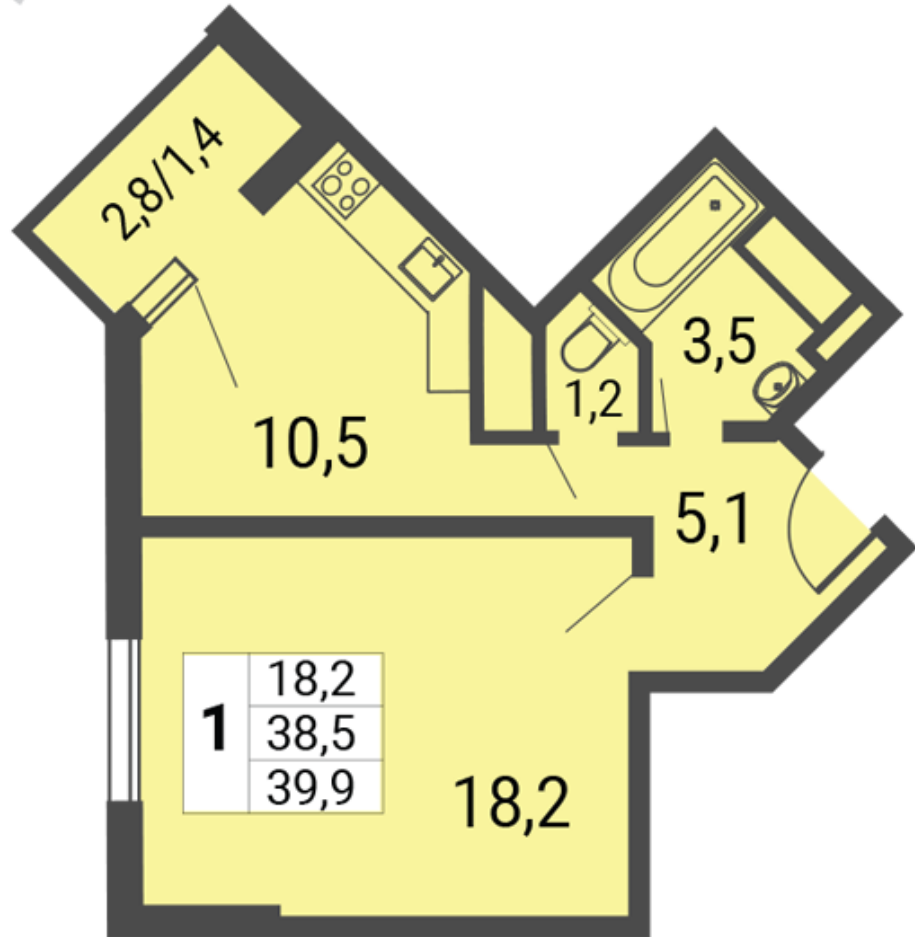

## Однокомнатная квартира №172

Комнат	<b>1</b>	Ваша выгода:
Площадь	<b>39,9 м<sup>2</sup></b>	
Стоимость	<b>10 608 395 руб.</b>	
Секция	<b>02</b>	
Этаж/этажность	<b>12/25</b>	
На площадке	<b>№2</b>	
Ипотека	<b>Есть</b>	
Отделка	<b>Без отделки</b>	

# План этажа

Секция 2

## О доме

Почтовый адрес:	г. Москва, район Некрасовка, ул. Липчанского, дом 10
Строительный адрес:	Квартал 13, корпус 17
Серия дома:	25-ти этажный монолитный жилой дом с встроенно-пристроенными помещениями
Количество секций:	3
Этажность:	25
Высота потолков:	2,85
Стадия строительства:	Сдан
Дата ГК:	3 квартал 2022

## Расположение дома