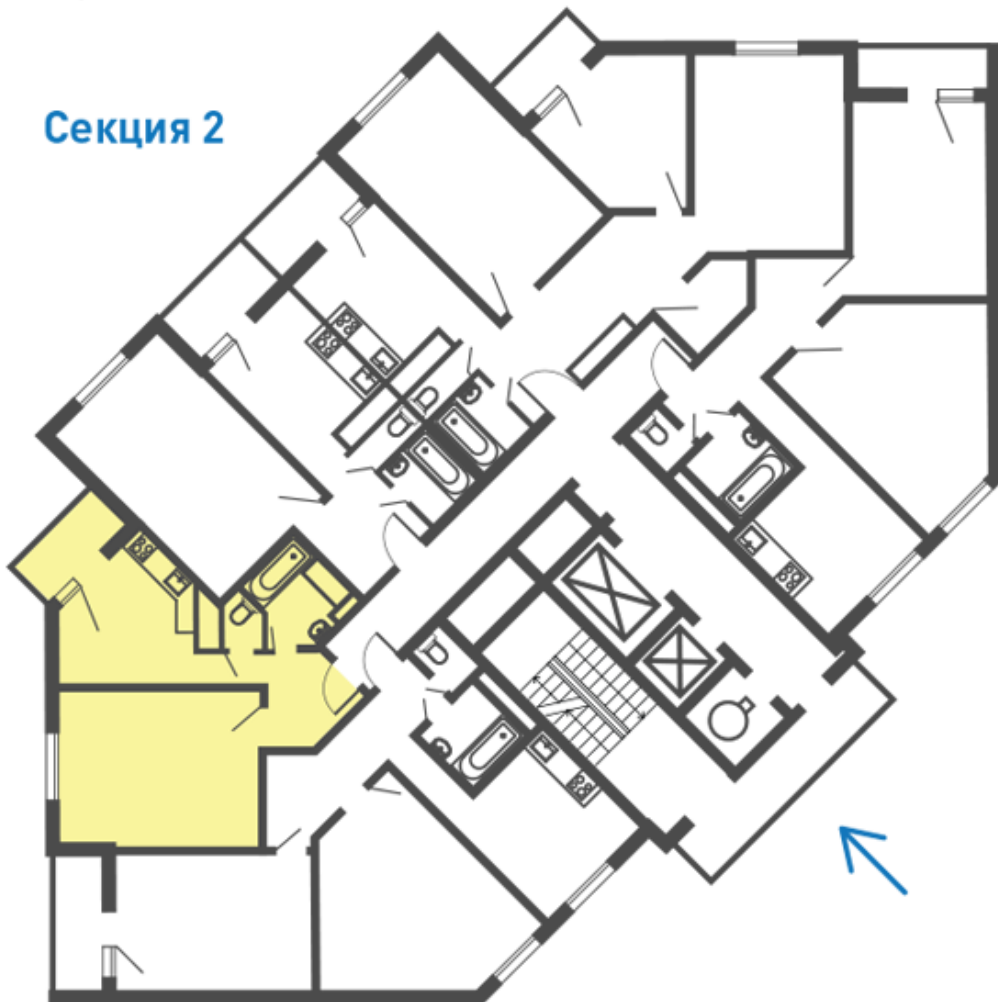

Некрасовка - Квартал 13, корпус 17

г. Москва, район Некрасовка, ул. Липчанского, дом 10

Однокомнатная квартира №197

Комнат	1	Ваша выгода:
Площадь	39,9 м²	
Стоимость	10 608 395 руб.	
Секция	02	
Этаж/этажность	17/25	
На площадке	№2	
Ипотека	Есть	
Отделка	Без отделки	

Планировка

План этажа

Секция 2

О доме

Почтовый адрес:	г. Москва, район Некрасовка, ул. Липчанского, дом 10
Строительный адрес:	Квартал 13, корпус 17
Серия дома:	25-ти этажный монолитный жилой дом с встроенно-пристроенными помещениями
Количество секций:	3
Этажность:	25
Высота потолков:	2,85
Стадия строительства:	Сдан
Дата ГК:	3 квартал 2022

Расположение дома