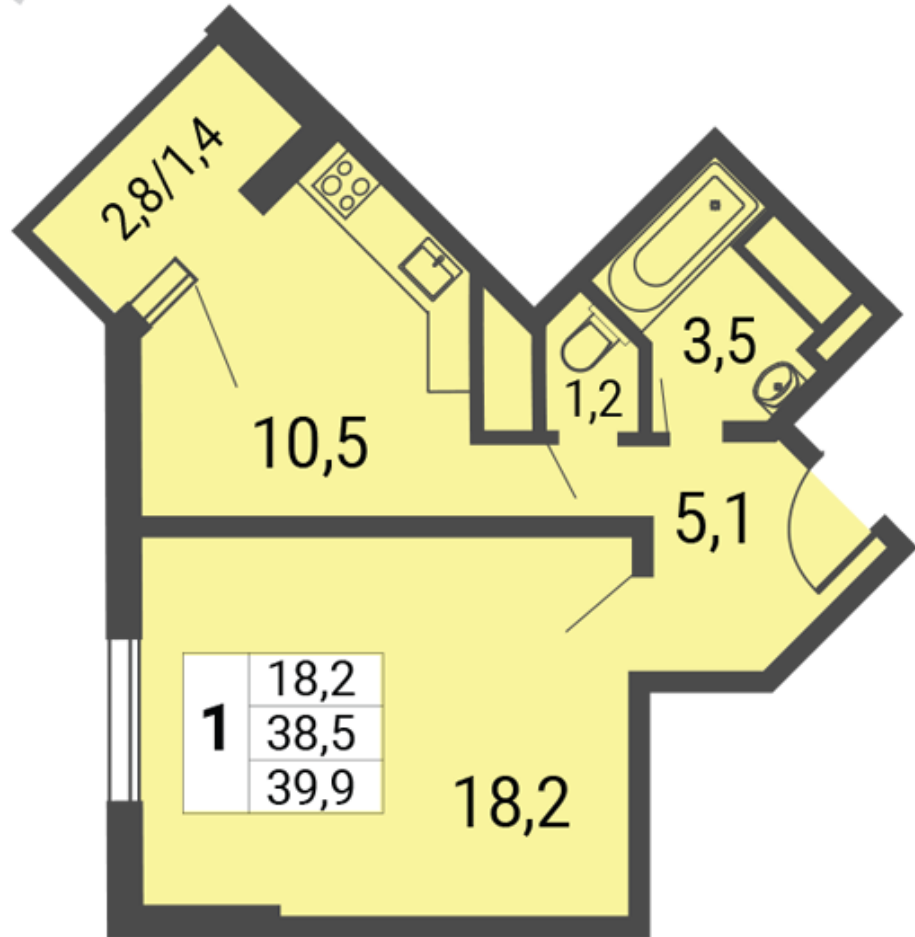

Некрасовка - Квартал 13, корпус 17

г. Москва, район Некрасовка, ул. Липчанского, дом 10

Однокомнатная квартира №197

Комнат	1	Ваша выгода:
Площадь	39,9 м²	
Стоимость	10 608 395 руб.	
Секция	02	
Этаж/этажность	17/25	
На площадке	№2	
Ипотека	Есть	
Отделка	Без отделки	

Планировка

План этажа

Секция 2

О доме

Почтовый адрес:	г. Москва, район Некрасовка, ул. Липчанского, дом 10
Строительный адрес:	Квартал 13, корпус 17
Серия дома:	25-ти этажный монолитный жилой дом с встроенно-пристроенными помещениями
Количество секций:	3
Этажность:	25
Высота потолков:	2,85
Стадия строительства:	Сдан
Дата ГК:	3 квартал 2022

Расположение дома