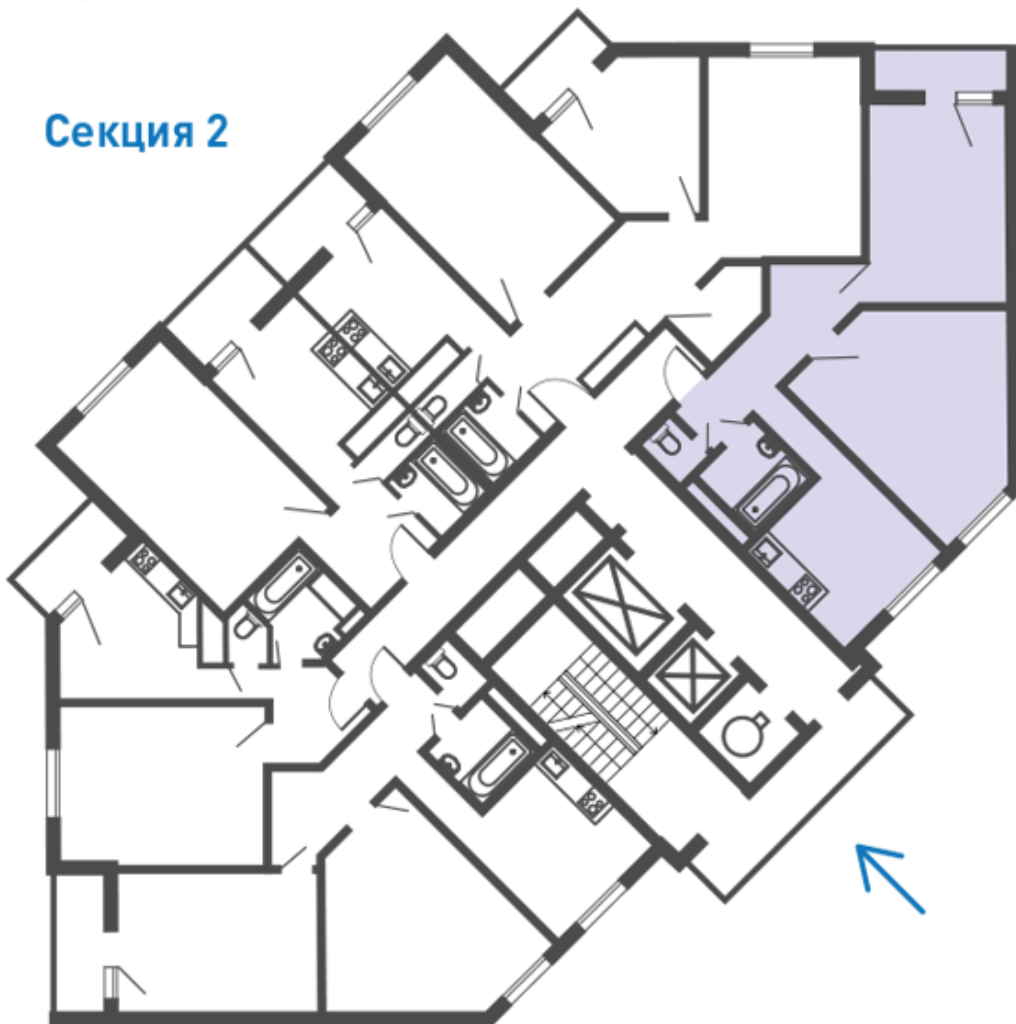

Некрасовка - Квартал 13, корпус 17

г. Москва, район Некрасовка, ул. Липчанского, дом 10

Двухкомнатная квартира №200

Комнат	2	Ваша выгода:
Площадь	63,8 м²	
Стоимость	14 577 524 руб.	
Секция	02	
Этаж/этажность	17/25	
На площадке	№5	
Ипотека	Есть	
Отделка	Без отделки	

Планировка

План этажа

Секция 2

О доме

Почтовый адрес:	г. Москва, район Некрасовка, ул. Липчанского, дом 10
Строительный адрес:	Квартал 13, корпус 17
Серия дома:	25-ти этажный монолитный жилой дом с встроенно-пристроенными помещениями
Количество секций:	3
Этажность:	25
Высота потолков:	2,85
Стадия строительства:	Сдан
Дата ГК:	3 квартал 2022

Расположение дома