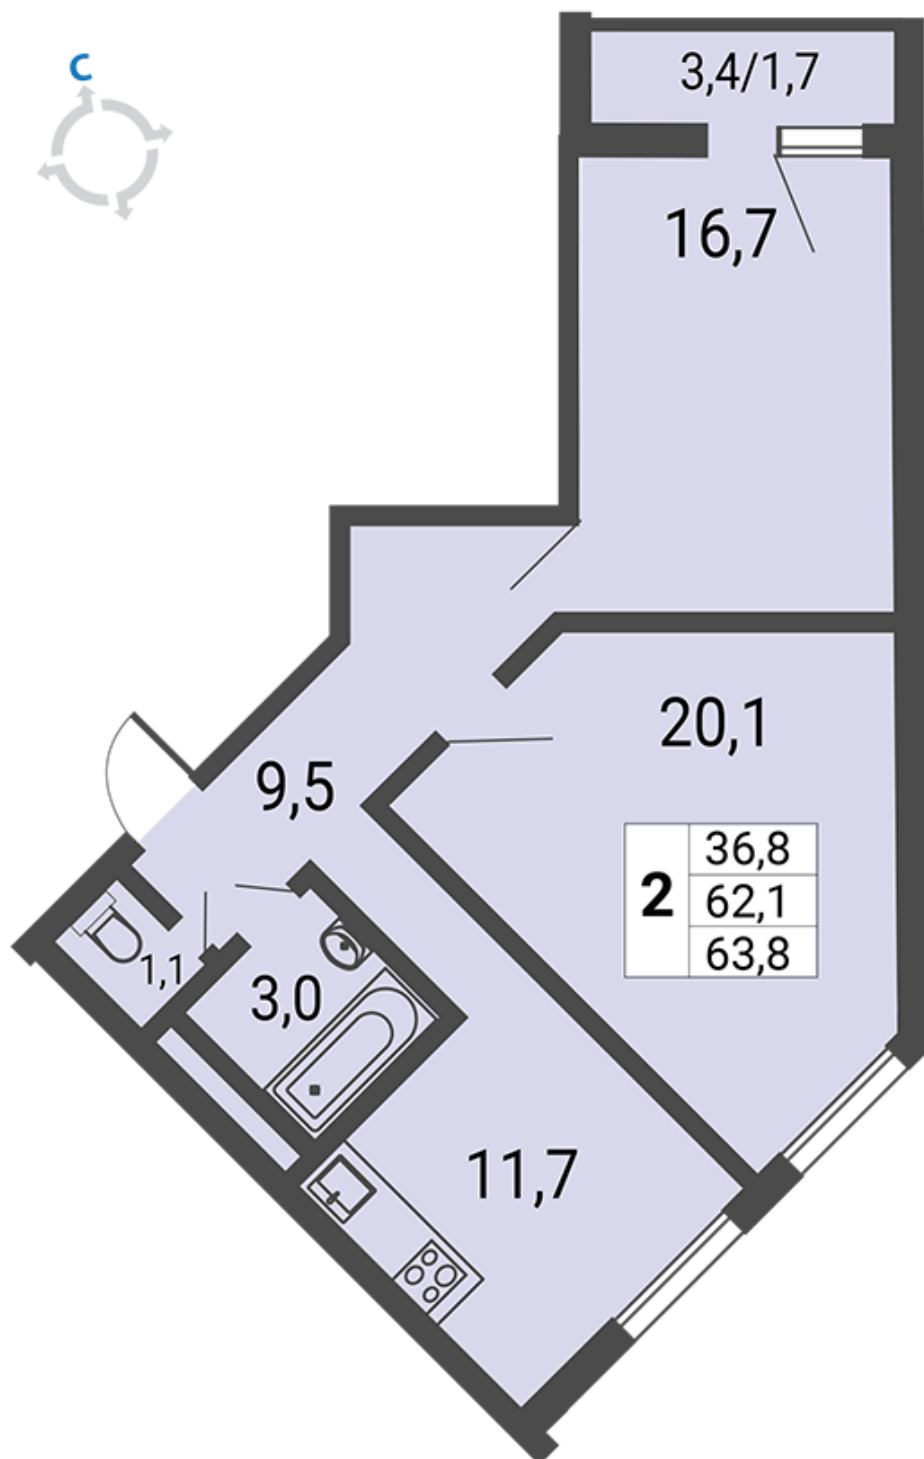

Некрасовка - Квартал 13, корпус 17

г. Москва, район Некрасовка, ул. Липчанского, дом 10

Двухкомнатная квартира №200

Комнат	2	Ваша выгода:
Площадь	63,8 м²	
Стоимость	14 577 524 руб.	
Секция	02	
Этаж/этажность	17/25	
На площадке	№5	
Ипотека	Есть	
Отделка	Без отделки	

Планировка

План этажа

Секция 2

О доме

Почтовый адрес:	г. Москва, район Некрасовка, ул. Липчанского, дом 10
Строительный адрес:	Квартал 13, корпус 17
Серия дома:	25-ти этажный монолитный жилой дом с встроенно-пристроенными помещениями
Количество секций:	3
Этажность:	25
Высота потолков:	2,85
Стадия строительства:	Сдан
Дата ГК:	3 квартал 2022

Расположение дома