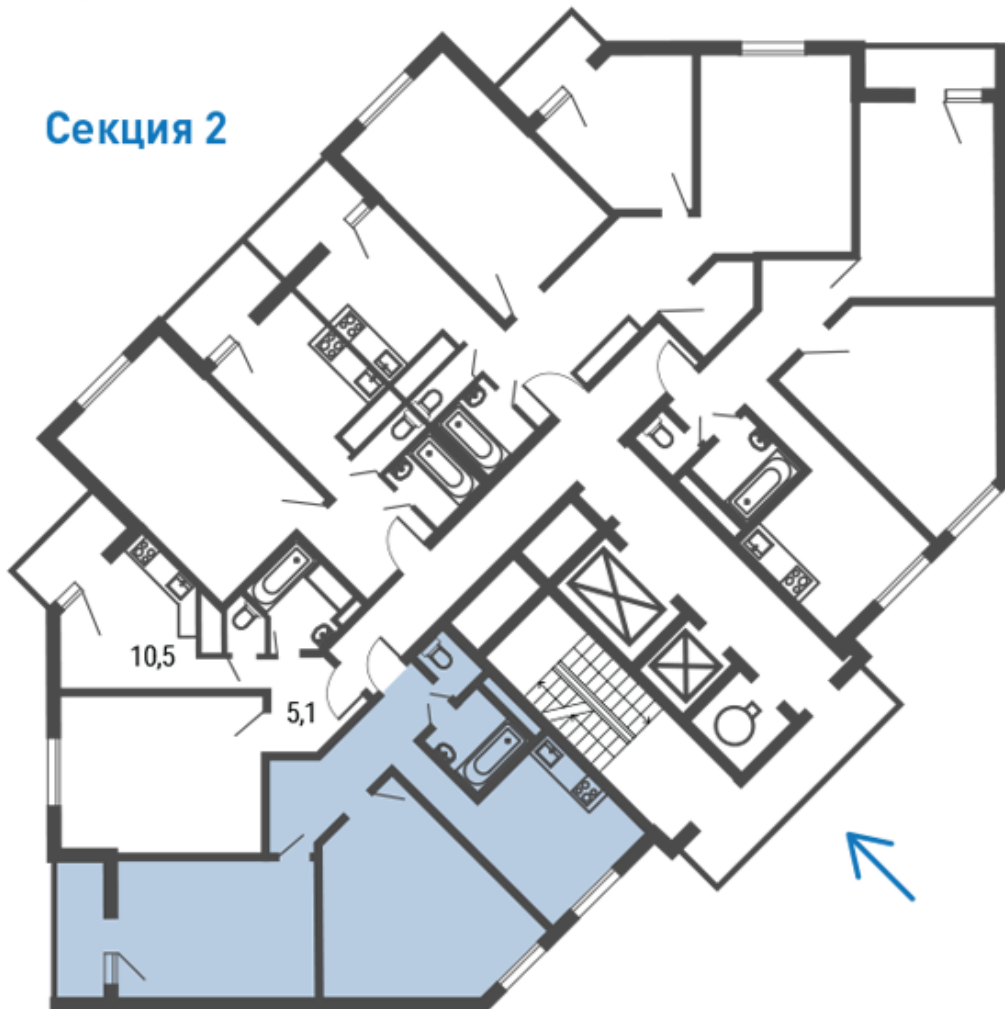

Некрасовка - Квартал 13, корпус 17

г. Москва, район Некрасовка, ул. Липчанского, дом 10

Двухкомнатная квартира №226

Комнат	2	Ваша выгода:
Площадь	63,8 м²	
Стоимость	13 950 498 руб.	
Секция	02	
Этаж/этажность	23/25	
На площадке	№1	
Ипотека	Есть	
Отделка	Без отделки	

Планировка

План этажа

Секция 2

О доме

Почтовый адрес:	г. Москва, район Некрасовка, ул. Липчанского, дом 10
Строительный адрес:	Квартал 13, корпус 17
Серия дома:	25-ти этажный монолитный жилой дом с встроенно-пристроенными помещениями
Количество секций:	3
Этажность:	25
Высота потолков:	2,85
Стадия строительства:	Сдан
Дата ГК:	3 квартал 2022

Расположение дома