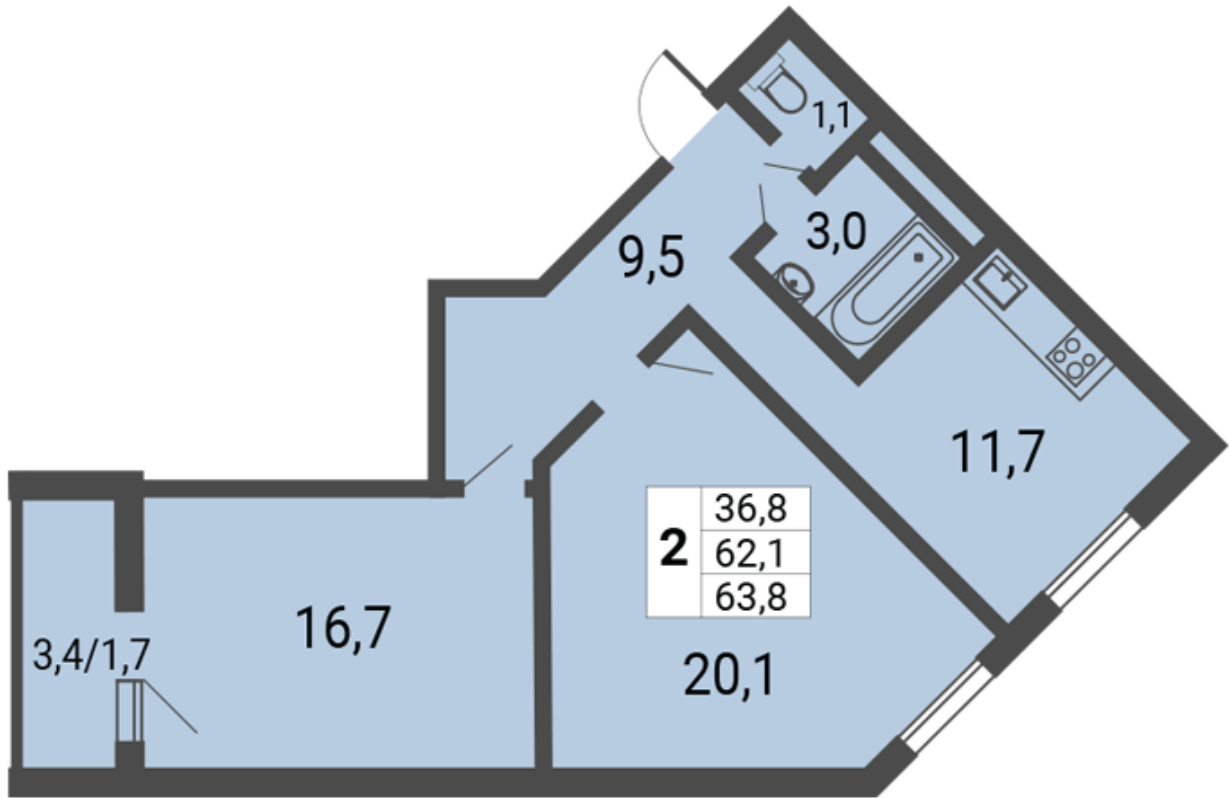

Некрасовка - Квартал 13, корпус 17

г. Москва, район Некрасовка, ул. Липчанского, дом 10

Двухкомнатная квартира №226

Комнат	2	Ваша выгода:
Площадь	63,8 м²	
Стоимость	13 950 498 руб.	
Секция	02	
Этаж/этажность	23/25	
На площадке	№1	
Ипотека	Есть	
Отделка	Без отделки	

Планировка

План этажа

Секция 2

О доме

Почтовый адрес:	г. Москва, район Некрасовка, ул. Липчанского, дом 10
Строительный адрес:	Квартал 13, корпус 17
Серия дома:	25-ти этажный монолитный жилой дом с встроенно-пристроенными помещениями
Количество секций:	3
Этажность:	25
Высота потолков:	2,85
Стадия строительства:	Сдан
Дата ГК:	3 квартал 2022

Расположение дома