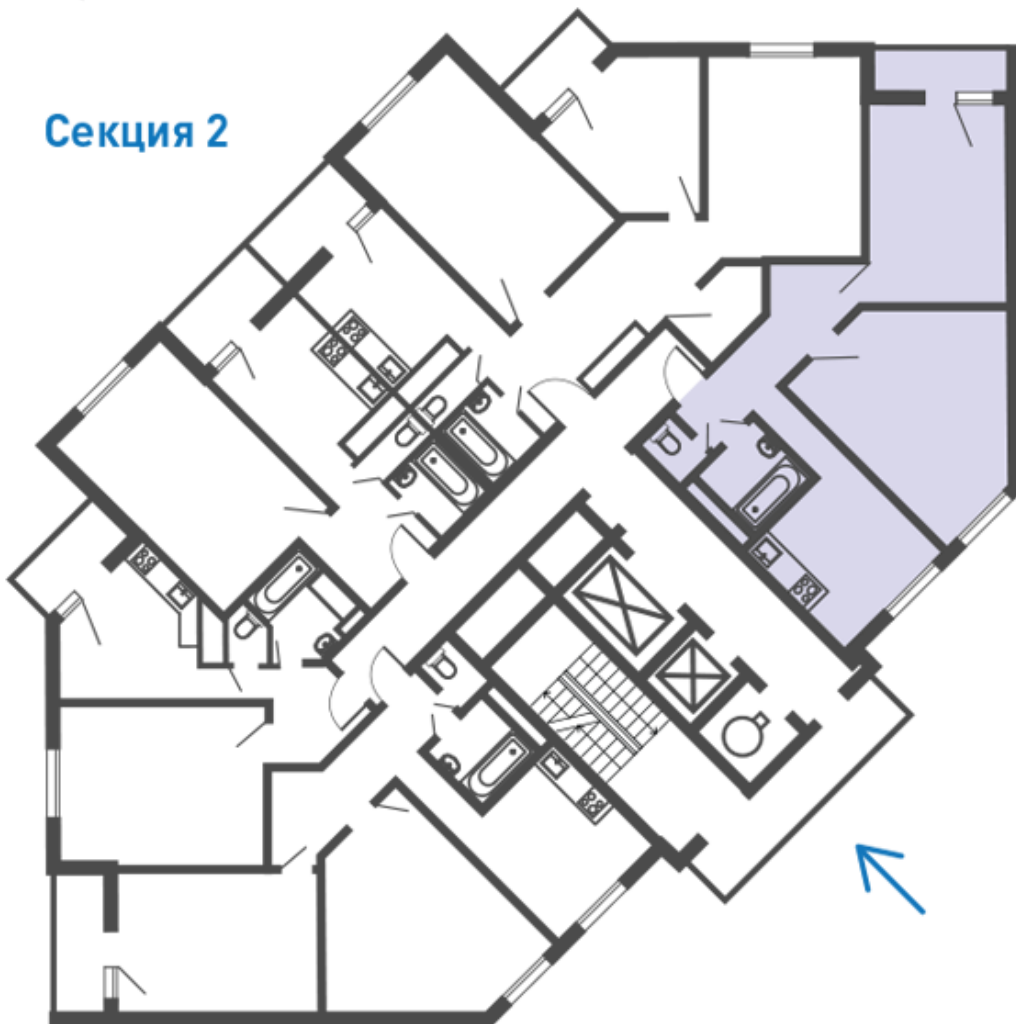

Некрасовка - Квартал 13, корпус 17

г. Москва, район Некрасовка, ул. Липчанского, дом 10

Двухкомнатная квартира №230

Комнат	2	Ваша выгода:
Площадь	63,8 м²	
Стоимость	13 730 005 руб.	
Секция	02	
Этаж/этажность	23/25	
На площадке	№5	
Ипотека	Есть	
Отделка	Без отделки	

Планировка

План этажа

Секция 2

О доме

Почтовый адрес:	г. Москва, район Некрасовка, ул. Липчанского, дом 10
Строительный адрес:	Квартал 13, корпус 17
Серия дома:	25-ти этажный монолитный жилой дом с встроенно-пристроенными помещениями
Количество секций:	3
Этажность:	25
Высота потолков:	2,85
Стадия строительства:	Сдан
Дата ГК:	3 квартал 2022

Расположение дома