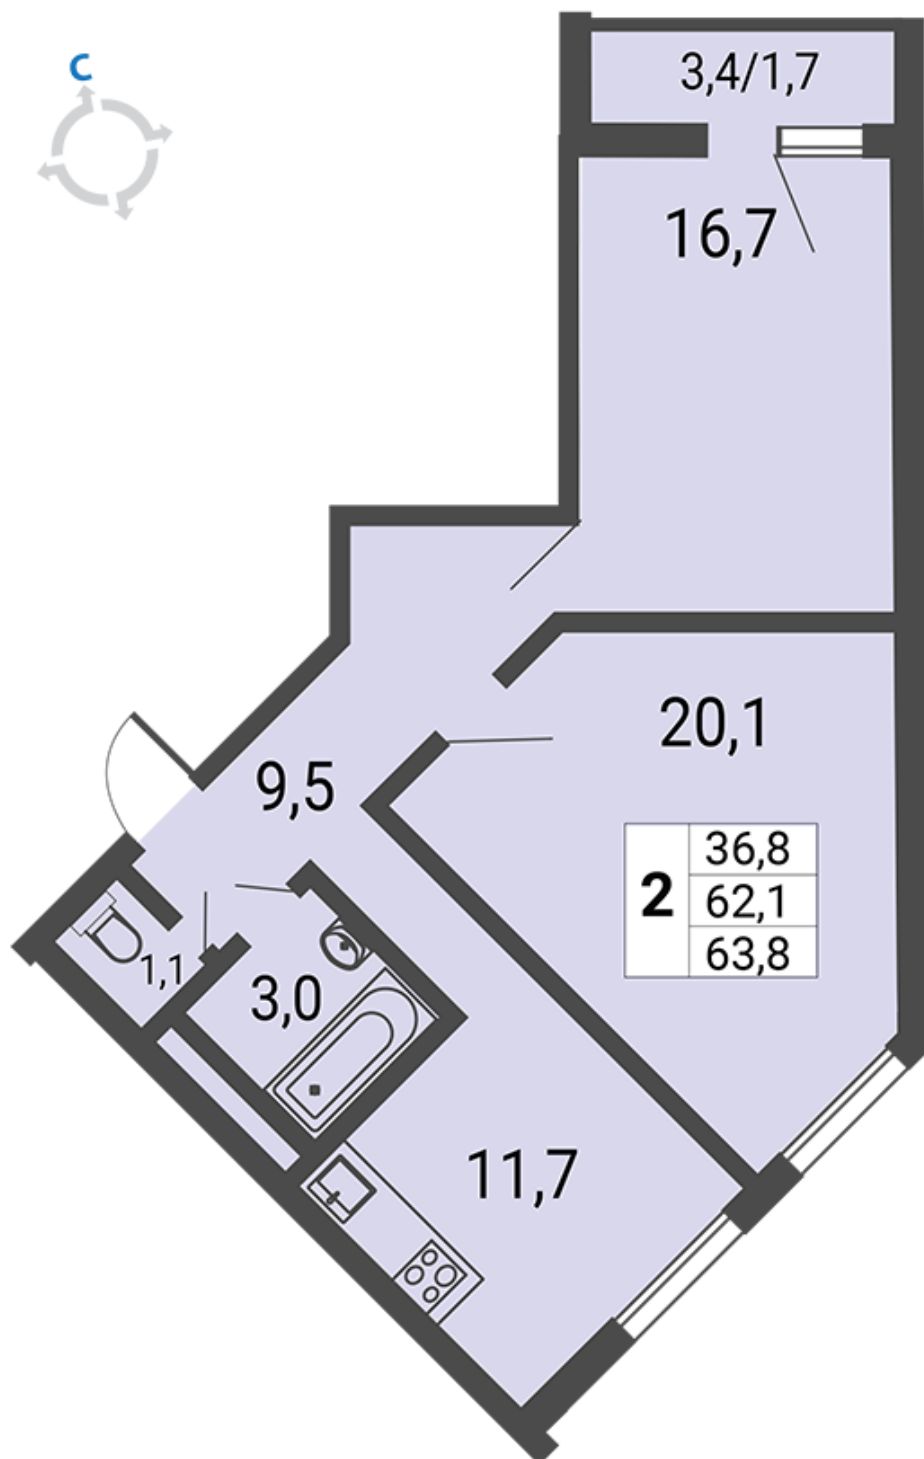

Некрасовка - Квартал 13, корпус 17

г. Москва, район Некрасовка, ул. Липчанского, дом 10

Двухкомнатная квартира №230

Комнат	2	Ваша выгода:
Площадь	63,8 м²	
Стоимость	13 730 005 руб.	
Секция	02	
Этаж/этажность	23/25	
На площадке	№5	
Ипотека	Есть	
Отделка	Без отделки	

Планировка

План этажа

Секция 2

О доме

Почтовый адрес:	г. Москва, район Некрасовка, ул. Липчанского, дом 10
Строительный адрес:	Квартал 13, корпус 17
Серия дома:	25-ти этажный монолитный жилой дом с встроенно-пристроенными помещениями
Количество секций:	3
Этажность:	25
Высота потолков:	2,85
Стадия строительства:	Сдан
Дата ГК:	3 квартал 2022

Расположение дома