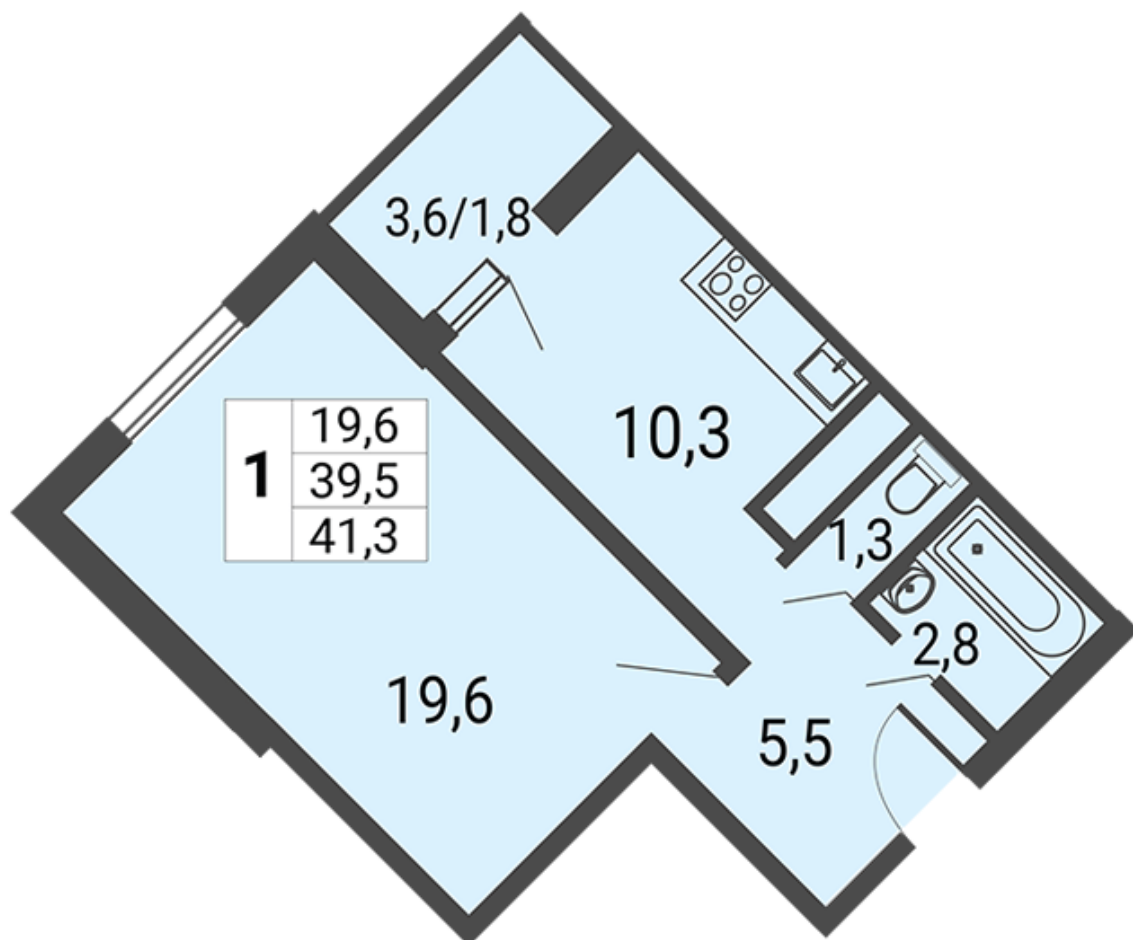

Некрасовка - Квартал 13, корпус 17

г. Москва, район Некрасовка, ул. Липчанского, дом 10

Однокомнатная квартира №233

Комнат	1	Ваша выгода:
Площадь	41,3 м²	
Стоимость	12 175 514 руб.	
Секция	02	
Этаж/этажность	24/25	
На площадке	№3	
Ипотека	Есть	
Отделка	Без отделки	

Планировка

План этажа

Секция 2

О доме

Почтовый адрес:	г. Москва, район Некрасовка, ул. Липчанского, дом 10
Строительный адрес:	Квартал 13, корпус 17
Серия дома:	25-ти этажный монолитный жилой дом с встроенно-пристроенными помещениями
Количество секций:	3
Этажность:	25
Высота потолков:	2,85
Стадия строительства:	Сдан
Дата ГК:	3 квартал 2022

Расположение дома