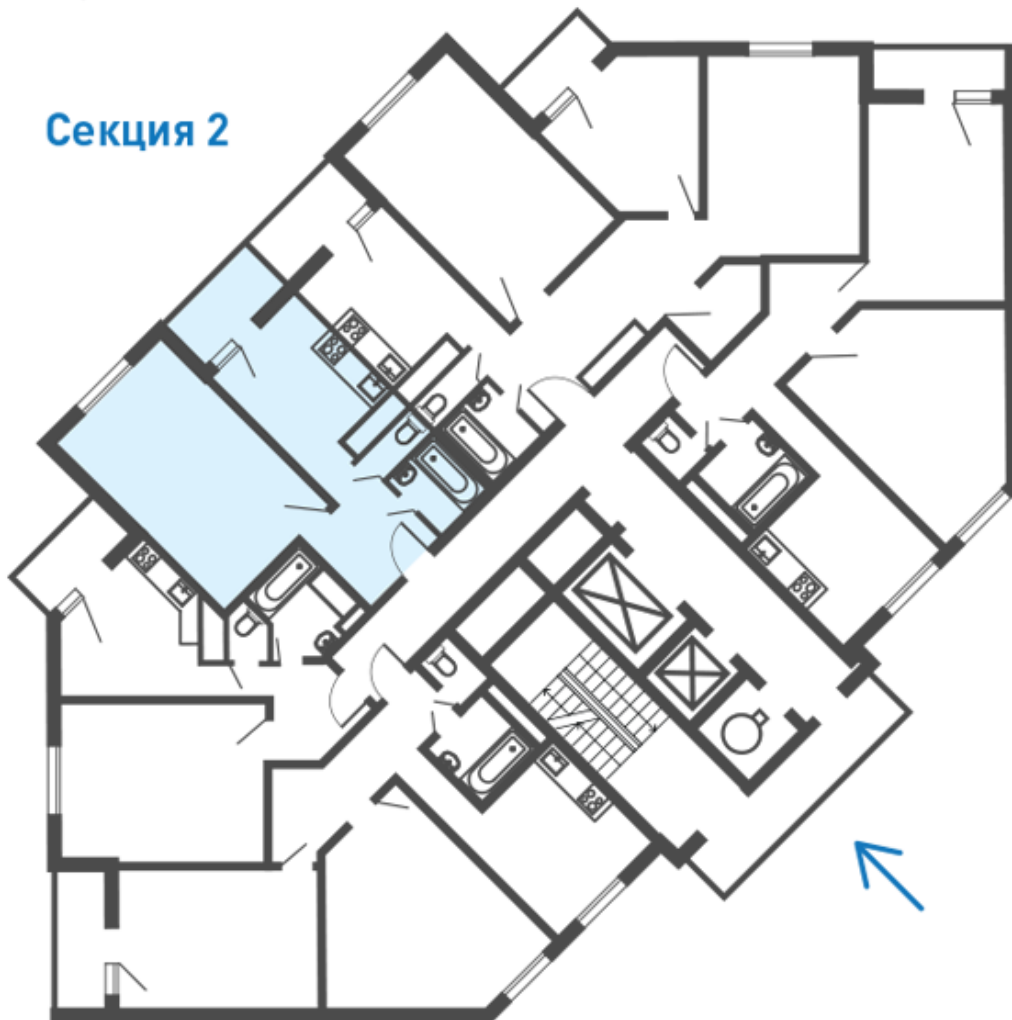

Некрасовка - Квартал 13, корпус 17

г. Москва, район Некрасовка, ул. Липчанского, дом 10

Однокомнатная квартира №233

Комнат	1	Ваша выгода:
Площадь	41,3 м²	
Стоимость	12 175 514 руб.	
Секция	02	
Этаж/этажность	24/25	
На площадке	№3	
Ипотека	Есть	
Отделка	Без отделки	

Планировка

План этажа

Секция 2

О доме

Почтовый адрес:	г. Москва, район Некрасовка, ул. Липчанского, дом 10
Строительный адрес:	Квартал 13, корпус 17
Серия дома:	25-ти этажный монолитный жилой дом с встроенно-пристроенными помещениями
Количество секций:	3
Этажность:	25
Высота потолков:	2,85
Стадия строительства:	Сдан
Дата ГК:	3 квартал 2022

Расположение дома