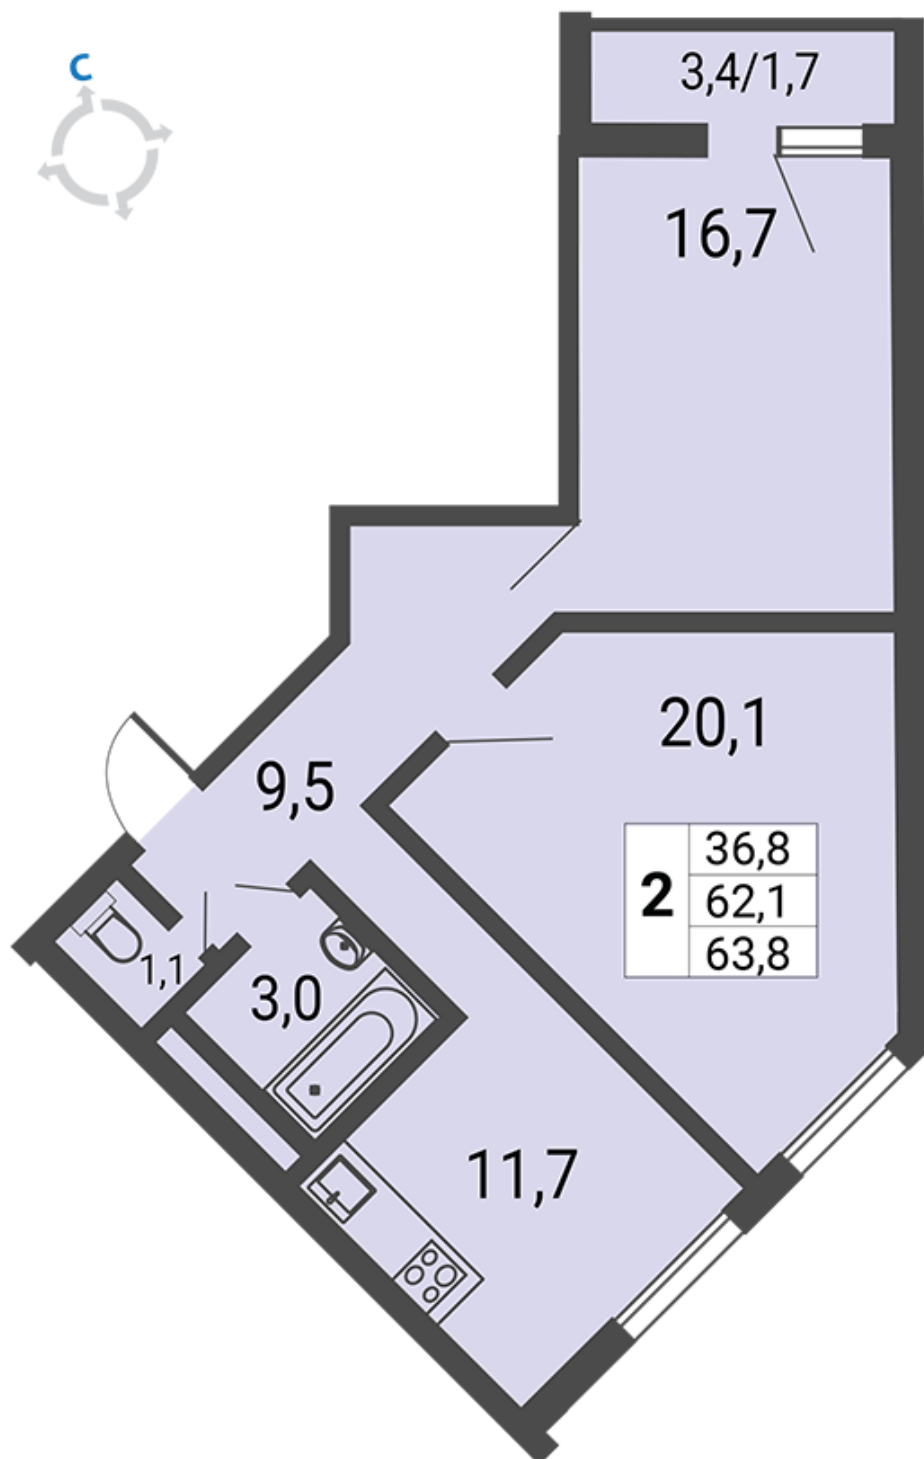

Некрасовка - Квартал 13, корпус 17

г. Москва, район Некрасовка, ул. Липчанского, дом 10

Двухкомнатная квартира №235

Комнат	2	Ваша выгода:
Площадь	63,8 м ²	
Стоимость	14 577 524 руб.	
Секция	02	
Этаж/этажность	24/25	
На площадке	№5	
Ипотека	Есть	
Отделка	Без отделки	

Планировка

План этажа

Секция 2

О доме

Почтовый адрес:	г. Москва, район Некрасовка, ул. Липчанского, дом 10
Строительный адрес:	Квартал 13, корпус 17
Серия дома:	25-ти этажный монолитный жилой дом с встроенно-пристроенными помещениями
Количество секций:	3
Этажность:	25
Высота потолков:	2,85
Стадия строительства:	Сдан
Дата ГК:	3 квартал 2022

Расположение дома