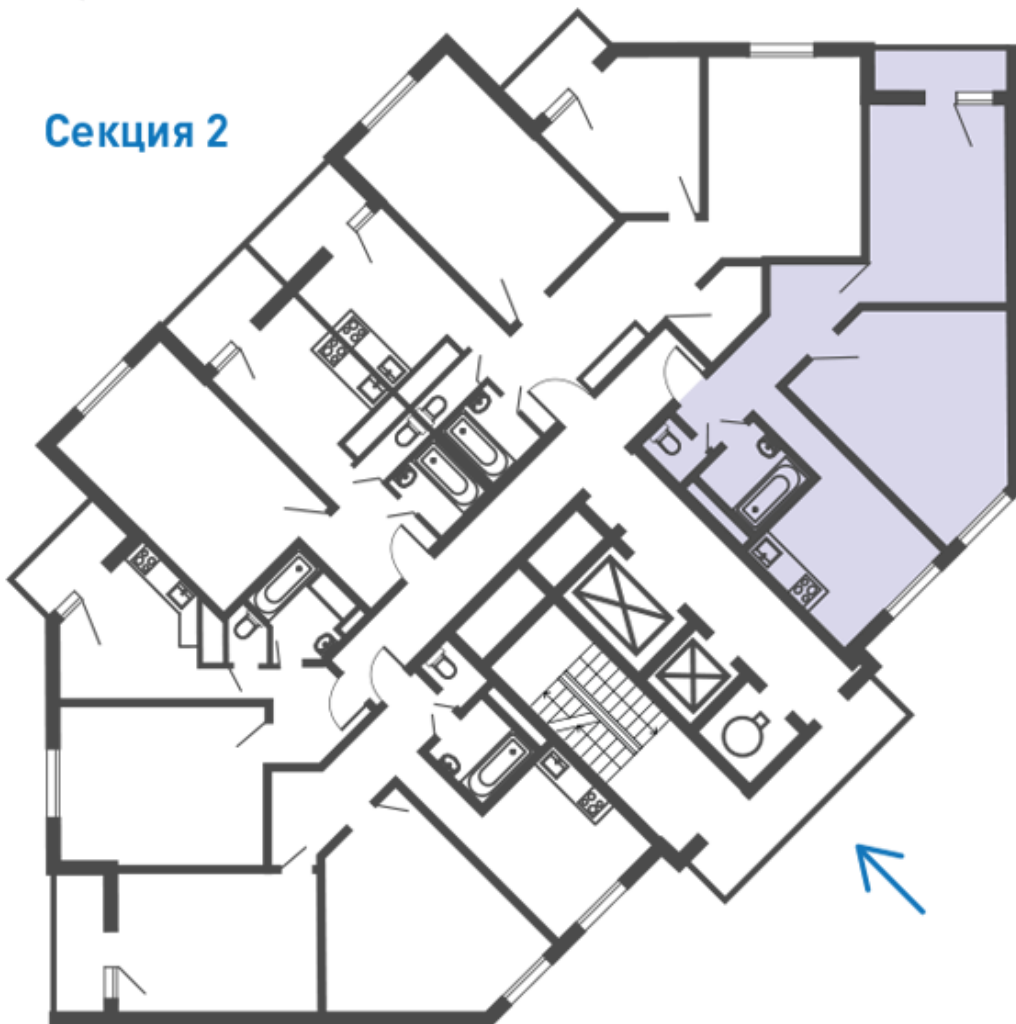

Некрасовка - Квартал 13, корпус 17

г. Москва, район Некрасовка, ул. Липчанского, дом 10

Двухкомнатная квартира №235

Комнат	2	Ваша выгода:
Площадь	63,8 м ²	
Стоимость	14 577 524 руб.	
Секция	02	
Этаж/этажность	24/25	
На площадке	№5	
Ипотека	Есть	
Отделка	Без отделки	

Планировка

План этажа

Секция 2

О доме

Почтовый адрес:	г. Москва, район Некрасовка, ул. Липчанского, дом 10
Строительный адрес:	Квартал 13, корпус 17
Серия дома:	25-ти этажный монолитный жилой дом с встроенно-пристроенными помещениями
Количество секций:	3
Этажность:	25
Высота потолков:	2,85
Стадия строительства:	Сдан
Дата ГК:	3 квартал 2022

Расположение дома