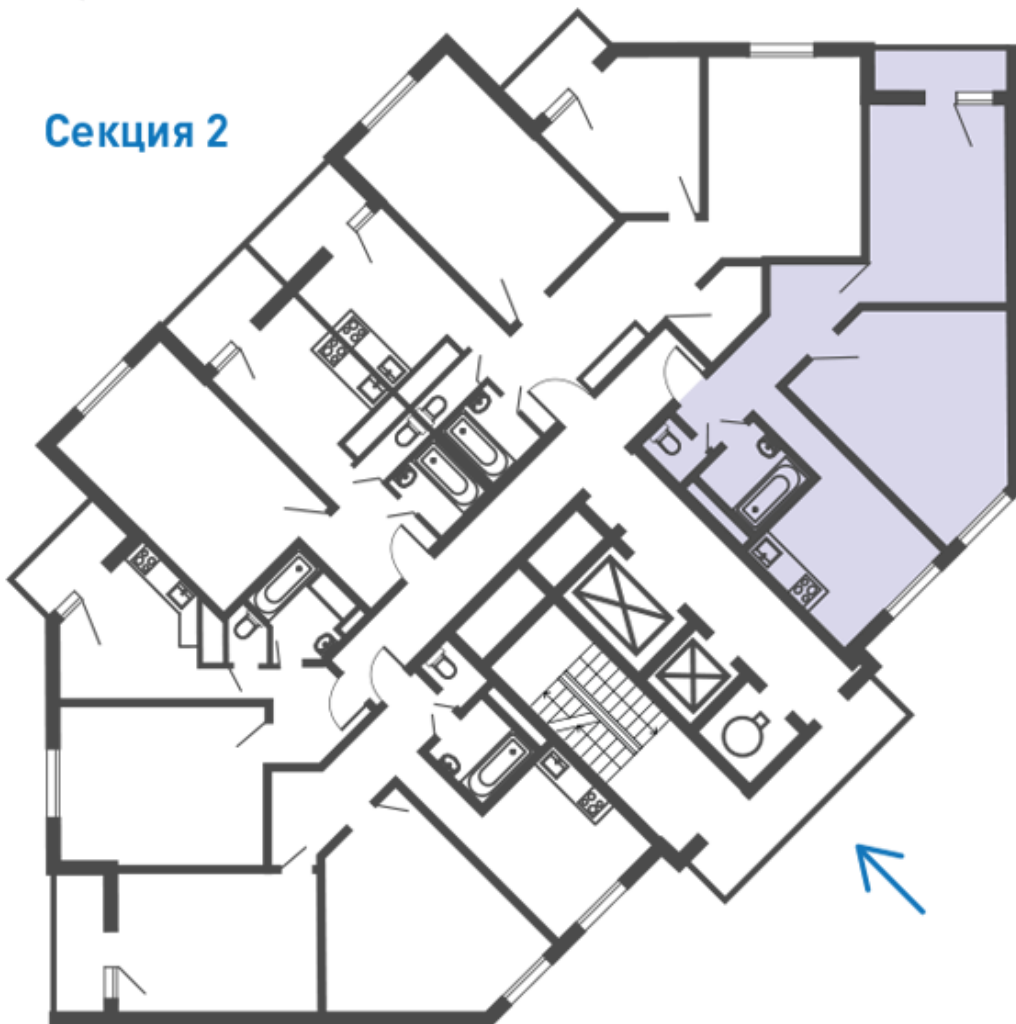

Некрасовка - Квартал 13, корпус 17

г. Москва, район Некрасовка, ул. Липчанского, дом 10

Двухкомнатная квартира №240

Комнат	2	Ваша выгода:
Площадь	63,8 м ²	
Стоимость	14 577 524 руб.	
Секция	02	
Этаж/этажность	25/25	
На площадке	№5	
Ипотека	Есть	
Отделка	Без отделки	

Планировка

План этажа

Секция 2

О доме

Почтовый адрес:	г. Москва, район Некрасовка, ул. Липчанского, дом 10
Строительный адрес:	Квартал 13, корпус 17
Серия дома:	25-ти этажный монолитный жилой дом с встроенно-пристроенными помещениями
Количество секций:	3
Этажность:	25
Высота потолков:	2,85
Стадия строительства:	Сдан
Дата ГК:	3 квартал 2022

Расположение дома