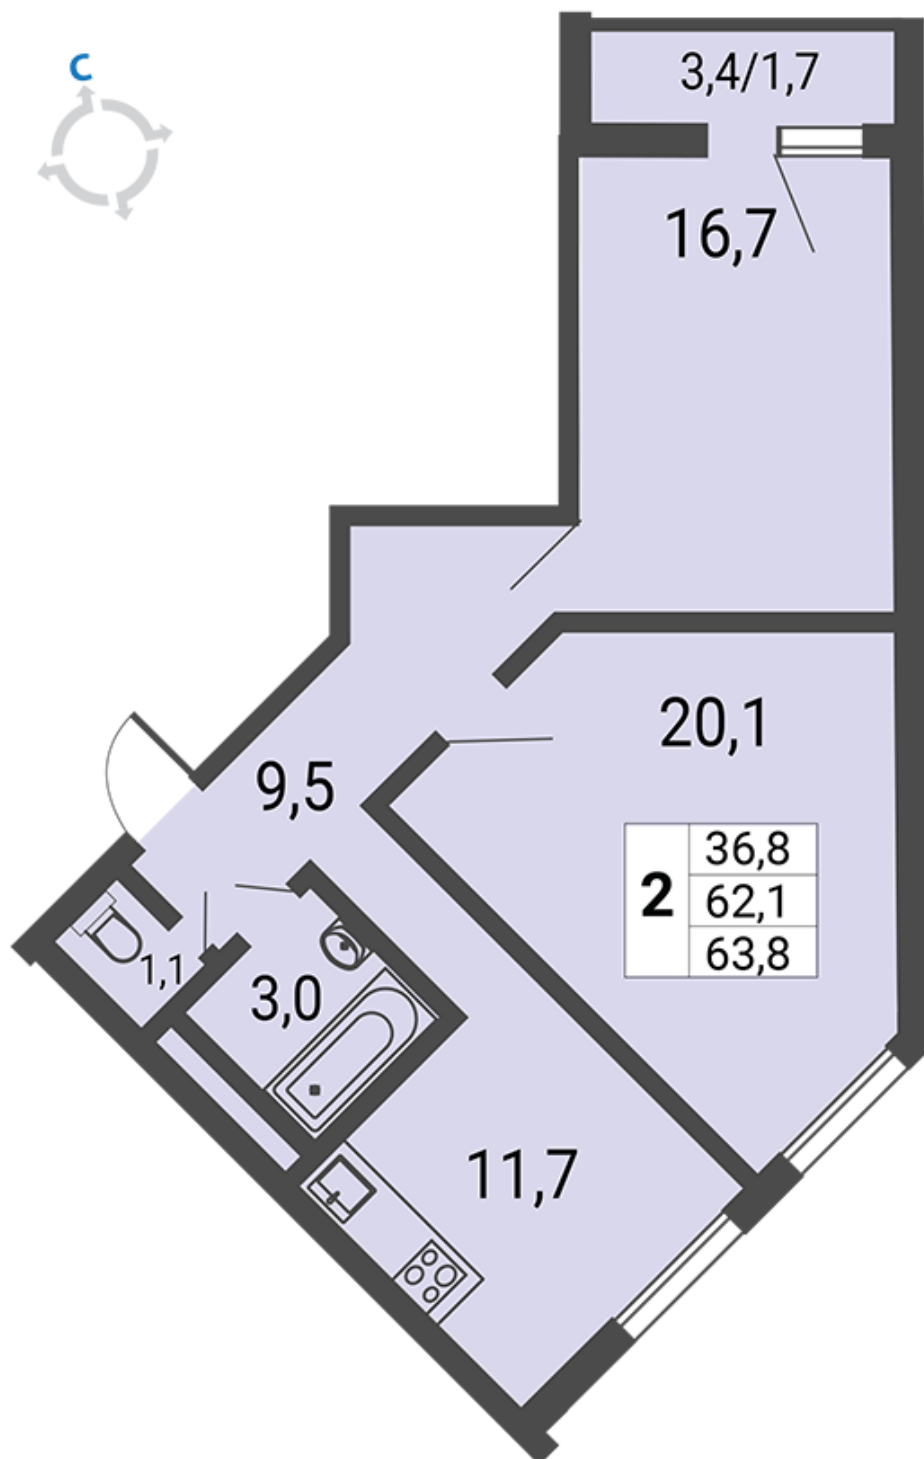

Некрасовка - Квартал 13, корпус 17

г. Москва, район Некрасовка, ул. Липчанского, дом 10

Двухкомнатная квартира №240

Комнат	2	Ваша выгода:
Площадь	63,8 м ²	
Стоимость	14 577 524 руб.	
Секция	02	
Этаж/этажность	25/25	
На площадке	№5	
Ипотека	Есть	
Отделка	Без отделки	

Планировка

План этажа

Секция 2

О доме

Почтовый адрес:	г. Москва, район Некрасовка, ул. Липчанского, дом 10
Строительный адрес:	Квартал 13, корпус 17
Серия дома:	25-ти этажный монолитный жилой дом с встроенно-пристроенными помещениями
Количество секций:	3
Этажность:	25
Высота потолков:	2,85
Стадия строительства:	Сдан
Дата ГК:	3 квартал 2022

Расположение дома