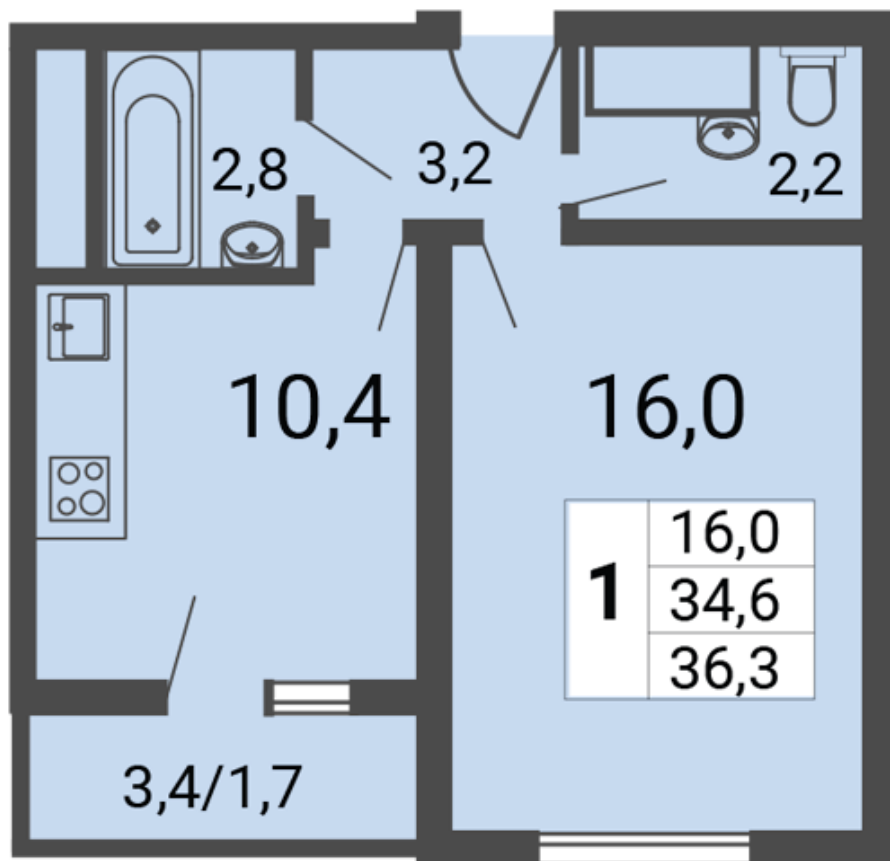

Некрасовка - Квартал 13, корпус 17

г. Москва, район Некрасовка, ул. Липчанского, дом 10

Однокомнатная квартира №302

Комнат	1
Площадь	36,3 м²
Стоимость	10 496 388 руб.
Секция	03
Этаж/этажность	17/25
На площадке	№2
Ипотека	Есть
Отделка	Без отделки

Ваша выгода:

Планировка

План этажа

↓
Секция 3

О доме

Почтовый адрес:	г. Москва, район Некрасовка, ул. Липчанского, дом 10
Строительный адрес:	Квартал 13, корпус 17
Серия дома:	25-ти этажный монолитный жилой дом с встроенно-пристроенными помещениями
Количество секций:	3
Этажность:	25
Высота потолков:	2,85
Стадия строительства:	Сдан
Дата ГК:	3 квартал 2022

Расположение дома