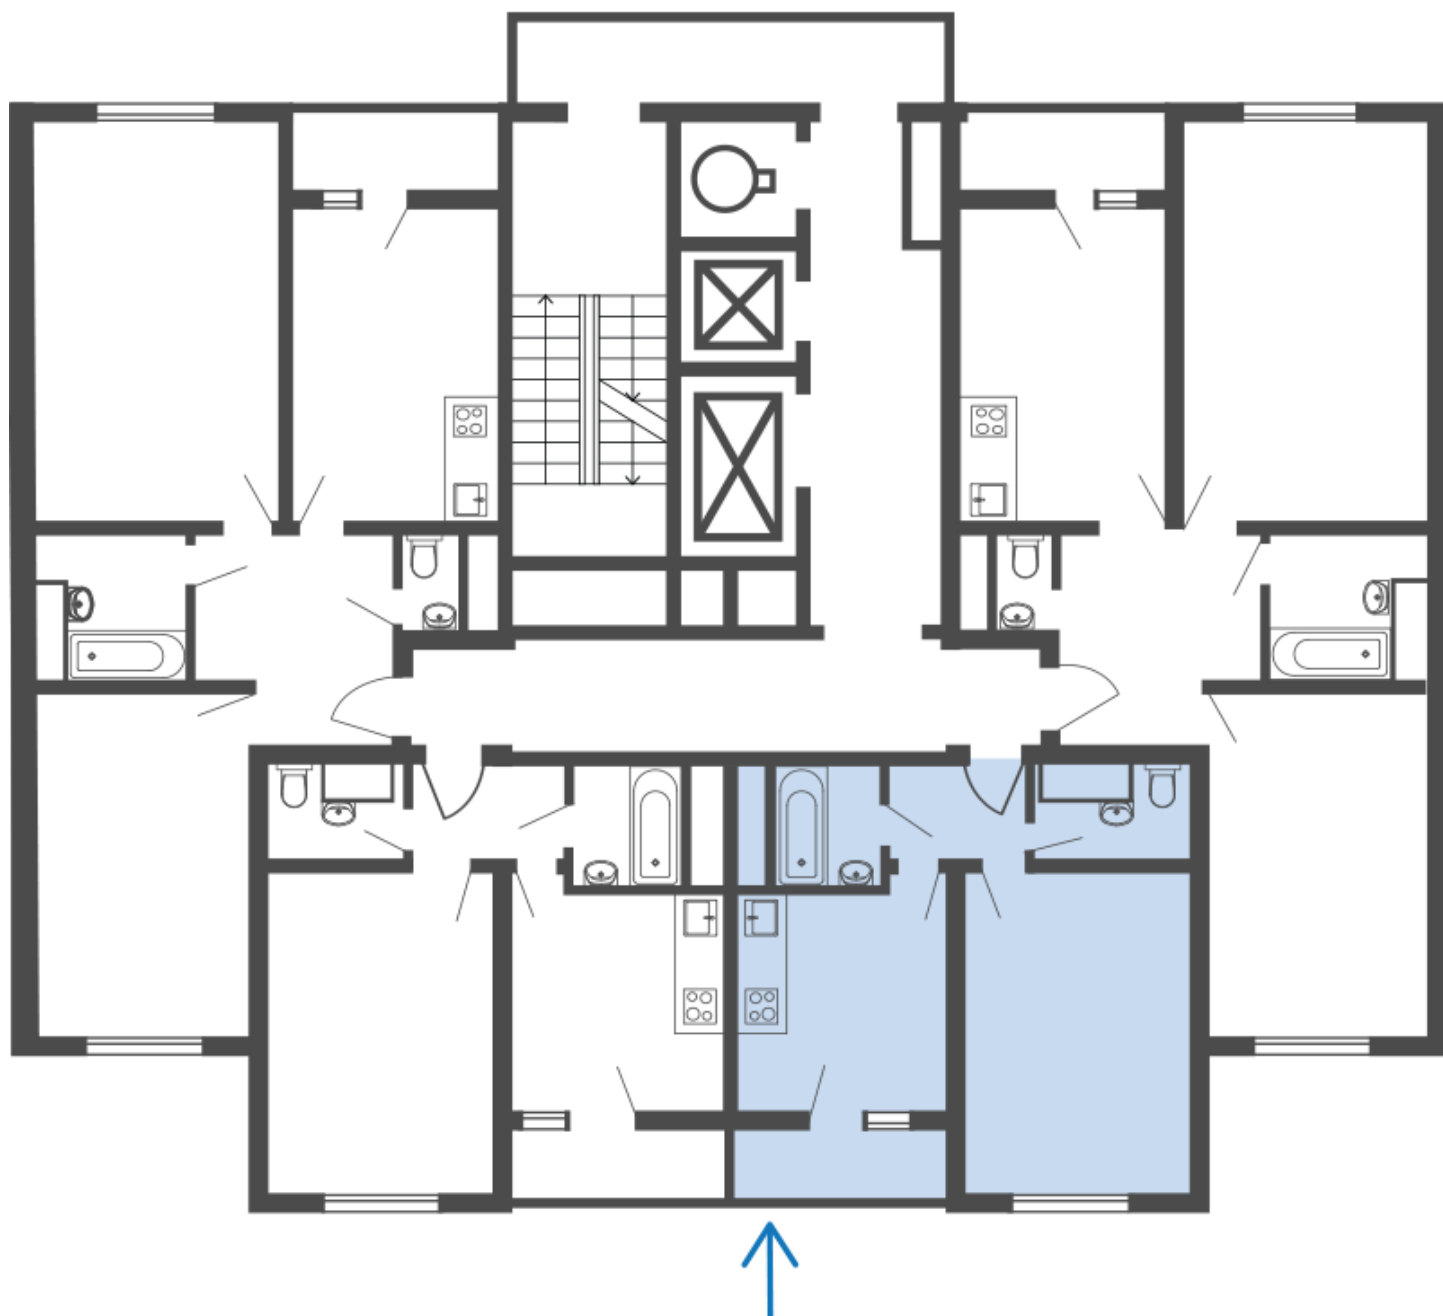

Ваша выгода:

Планировка

План этажа

↓
Секция 3

О доме

Почтовый адрес:	г. Москва, район Некрасовка, ул. Липчанского, дом 10
Строительный адрес:	Квартал 13, корпус 17
Серия дома:	25-ти этажный монолитный жилой дом с встроенно-пристроенными помещениями
Количество секций:	3
Этажность:	25
Высота потолков:	2,85
Стадия строительства:	Сдан
Дата ГК:	3 квартал 2022

Расположение дома