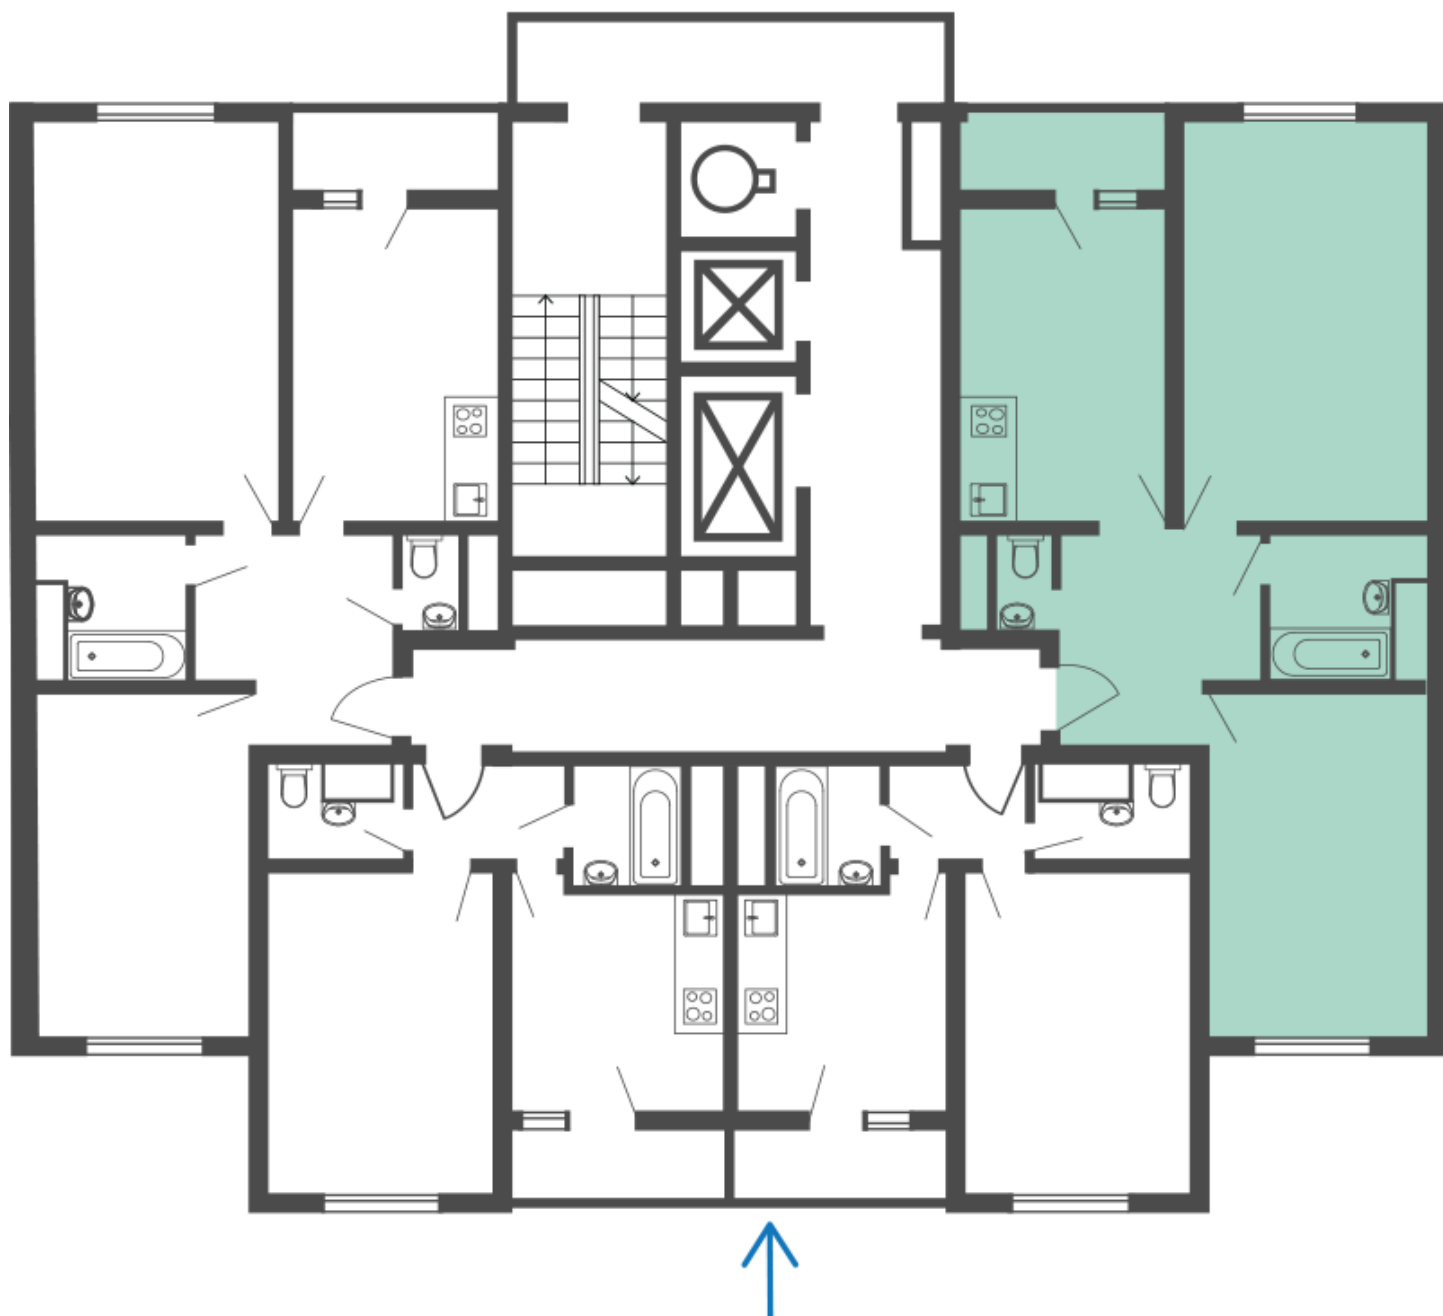

Некрасовка - Квартал 13, корпус 17

г. Москва, район Некрасовка, ул. Липчанского, дом 10

Двухкомнатная квартира №309

Комнат	2	Ваша выгода:
Площадь	66,8 м²	
Стоимость	15 384 457 руб.	
Секция	03	
Этаж/этажность	19/25	
На площадке	№1	
Ипотека	Есть	
Отделка	Без отделки	

Планировка

План этажа

↓
Секция 3

О доме

Почтовый адрес:	г. Москва, район Некрасовка, ул. Липчанского, дом 10
Строительный адрес:	Квартал 13, корпус 17
Серия дома:	25-ти этажный монолитный жилой дом с встроенно-пристроенными помещениями
Количество секций:	3
Этажность:	25
Высота потолков:	2,85
Стадия строительства:	Сдан
Дата ГК:	3 квартал 2022

Расположение дома