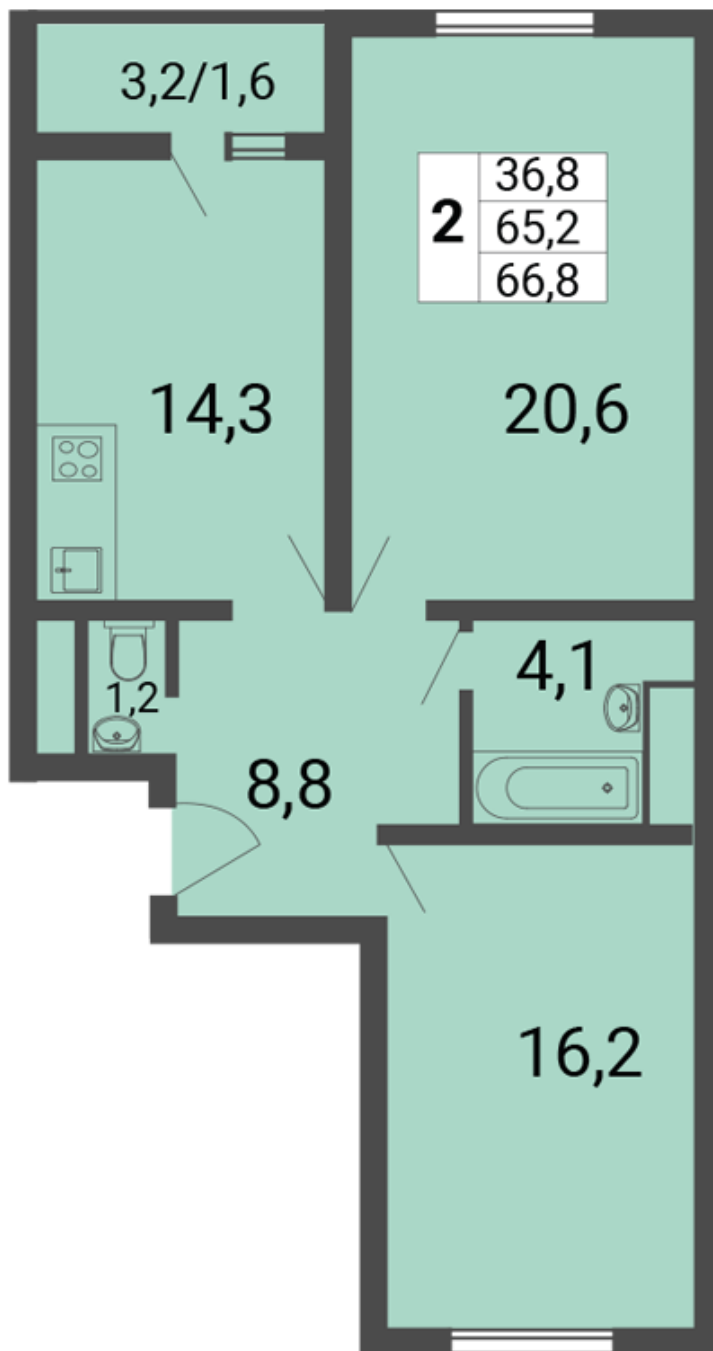

Некрасовка - Квартал 13, корпус 17

г. Москва, район Некрасовка, ул. Липчанского, дом 10

Двухкомнатная квартира №309

Комнат	2	Ваша выгода:
Площадь	66,8 м²	
Стоимость	15 384 457 руб.	
Секция	03	
Этаж/этажность	19/25	
На площадке	№1	
Ипотека	Есть	
Отделка	Без отделки	

Планировка

План этажа

↓
Секция 3

О доме

Почтовый адрес:	г. Москва, район Некрасовка, ул. Липчанского, дом 10
Строительный адрес:	Квартал 13, корпус 17
Серия дома:	25-ти этажный монолитный жилой дом с встроенно-пристроенными помещениями
Количество секций:	3
Этажность:	25
Высота потолков:	2,85
Стадия строительства:	Сдан
Дата ГК:	3 квартал 2022

Расположение дома