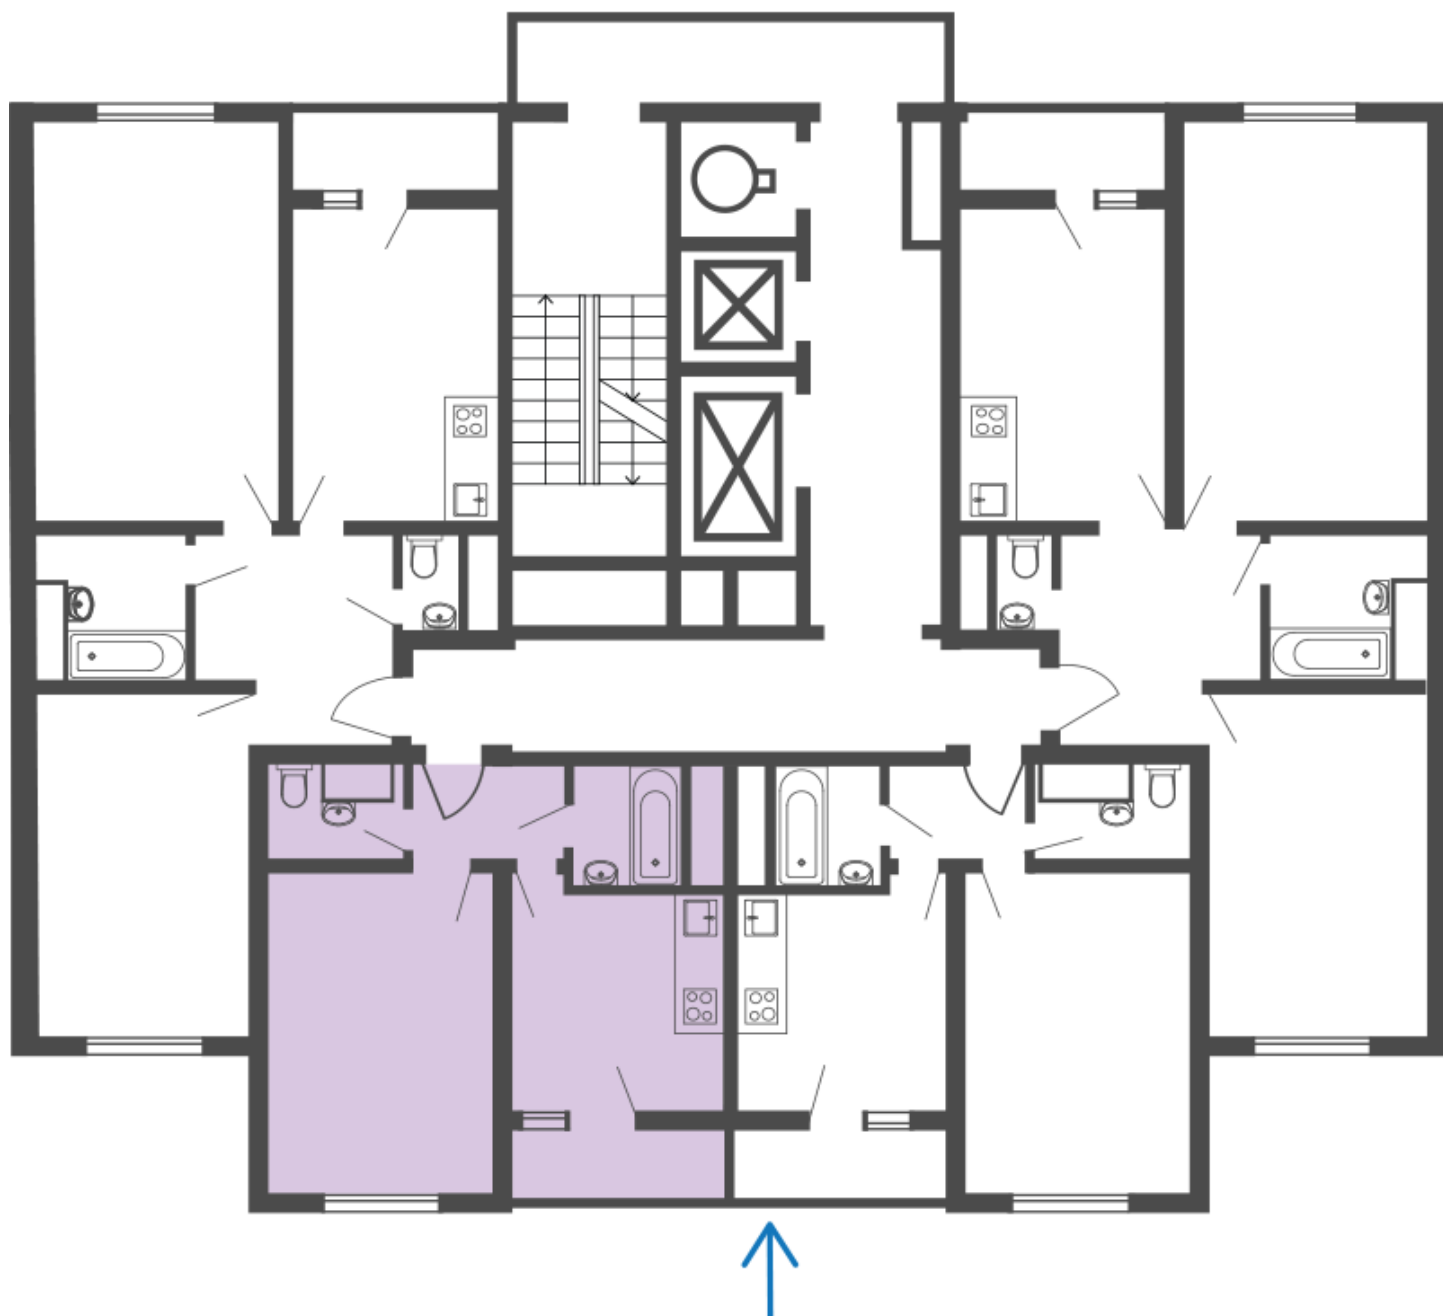

Некрасовка - Квартал 13, корпус 17

г. Москва, район Некрасовка, ул. Липчанского, дом 10

Однокомнатная квартира №311

Комнат	1	Ваша выгода:
Площадь	36,3 м²	
Стоимость	10 496 388 руб.	
Секция	03	
Этаж/этажность	19/25	
На площадке	№3	
Ипотека	Есть	
Отделка	Без отделки	

Планировка

План этажа

↓
Секция 3

О доме

Почтовый адрес:	г. Москва, район Некрасовка, ул. Липчанского, дом 10
Строительный адрес:	Квартал 13, корпус 17
Серия дома:	25-ти этажный монолитный жилой дом с встроенно-пристроенными помещениями
Количество секций:	3
Этажность:	25
Высота потолков:	2,85
Стадия строительства:	Сдан
Дата ГК:	3 квартал 2022

Расположение дома