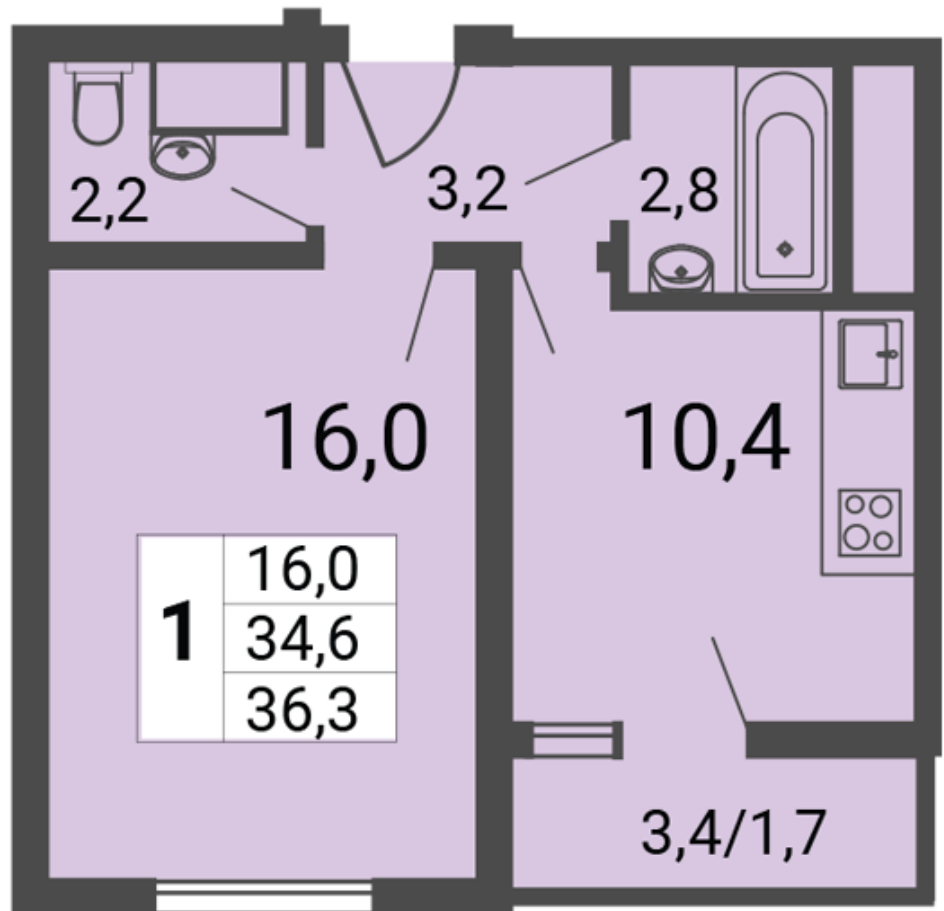

Некрасовка - Квартал 13, корпус 17

г. Москва, район Некрасовка, ул. Липчанского, дом 10

Однокомнатная квартира №311

Комнат	1	Ваша выгода:
Площадь	36,3 м²	
Стоимость	10 496 388 руб.	
Секция	03	
Этаж/этажность	19/25	
На площадке	№3	
Ипотека	Есть	
Отделка	Без отделки	

Планировка

План этажа

↓
Секция 3

О доме

Почтовый адрес:	г. Москва, район Некрасовка, ул. Липчанского, дом 10
Строительный адрес:	Квартал 13, корпус 17
Серия дома:	25-ти этажный монолитный жилой дом с встроенно-пристроенными помещениями
Количество секций:	3
Этажность:	25
Высота потолков:	2,85
Стадия строительства:	Сдан
Дата ГК:	3 квартал 2022

Расположение дома