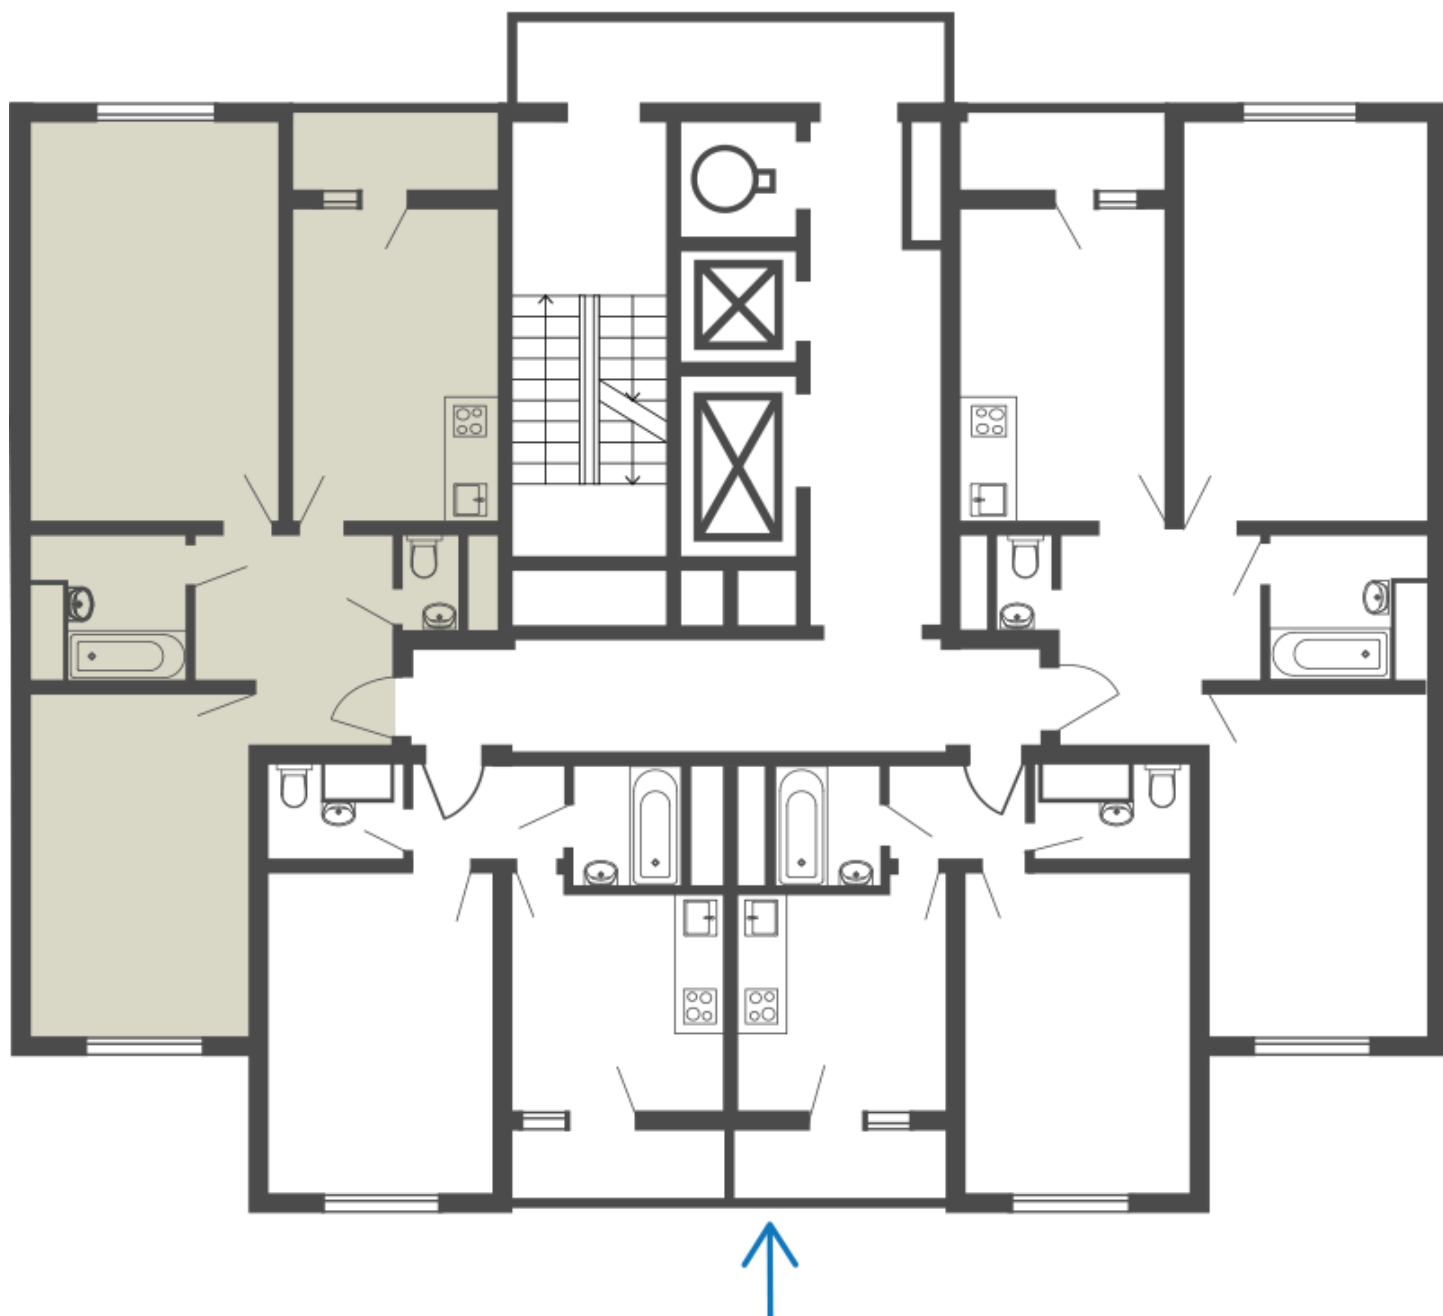

Некрасовка - Квартал 13, корпус 17

г. Москва, район Некрасовка, ул. Липчанского, дом 10

Двухкомнатная квартира №312

Комнат	2	Ваша выгода:
Площадь	66,8 м²	
Стоимость	15 384 457 руб.	
Секция	03	
Этаж/этажность	19/25	
На площадке	№4	
Ипотека	Есть	
Отделка	Без отделки	

Планировка

План этажа

↓
Секция 3

О доме

Почтовый адрес:	г. Москва, район Некрасовка, ул. Липчанского, дом 10
Строительный адрес:	Квартал 13, корпус 17
Серия дома:	25-ти этажный монолитный жилой дом с встроенно-пристроенными помещениями
Количество секций:	3
Этажность:	25
Высота потолков:	2,85
Стадия строительства:	Сдан
Дата ГК:	3 квартал 2022

Расположение дома