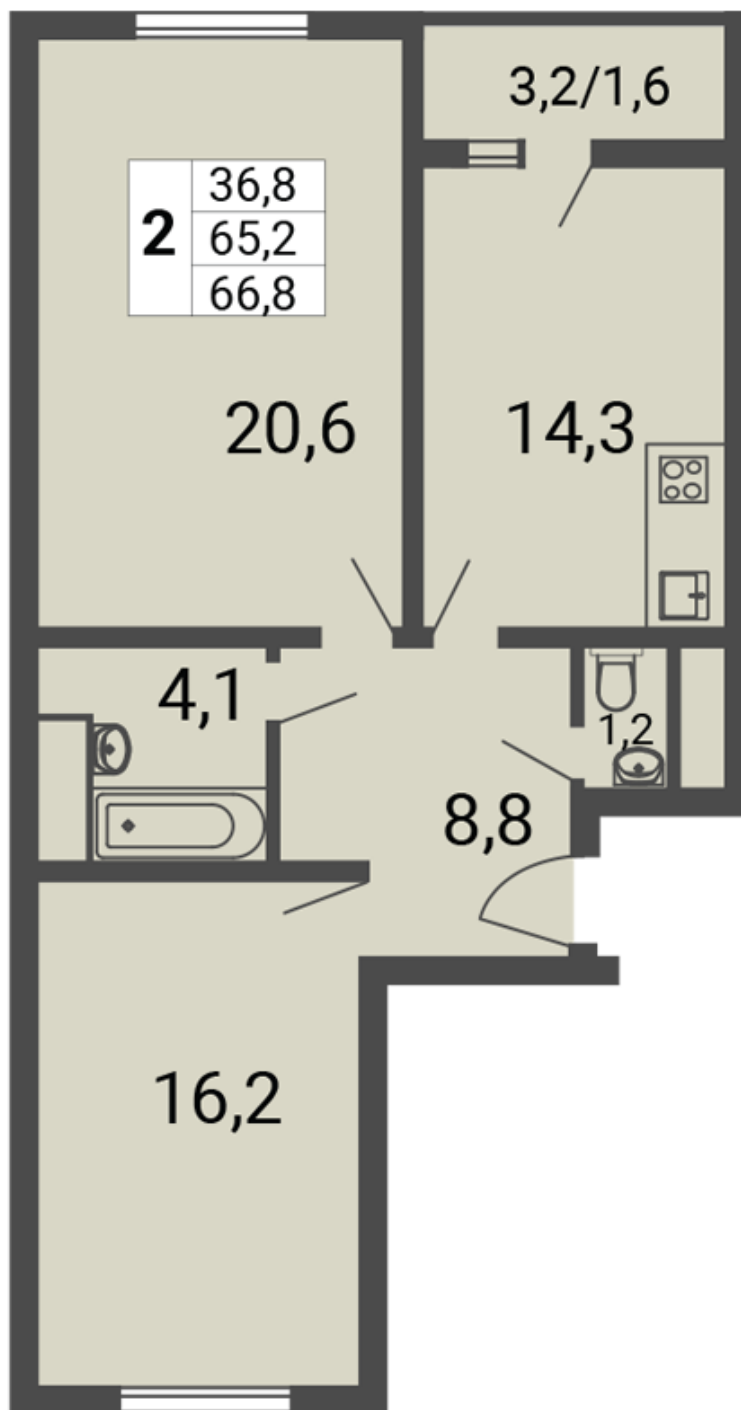

Некрасовка - Квартал 13, корпус 17

г. Москва, район Некрасовка, ул. Липчанского, дом 10

Двухкомнатная квартира №312

Комнат	2	Ваша выгода:
Площадь	66,8 м²	
Стоимость	15 384 457 руб.	
Секция	03	
Этаж/этажность	19/25	
На площадке	№4	
Ипотека	Есть	
Отделка	Без отделки	

Планировка

План этажа

↓
Секция 3

О доме

Почтовый адрес:	г. Москва, район Некрасовка, ул. Липчанского, дом 10
Строительный адрес:	Квартал 13, корпус 17
Серия дома:	25-ти этажный монолитный жилой дом с встроенно-пристроенными помещениями
Количество секций:	3
Этажность:	25
Высота потолков:	2,85
Стадия строительства:	Сдан
Дата ГК:	3 квартал 2022

Расположение дома