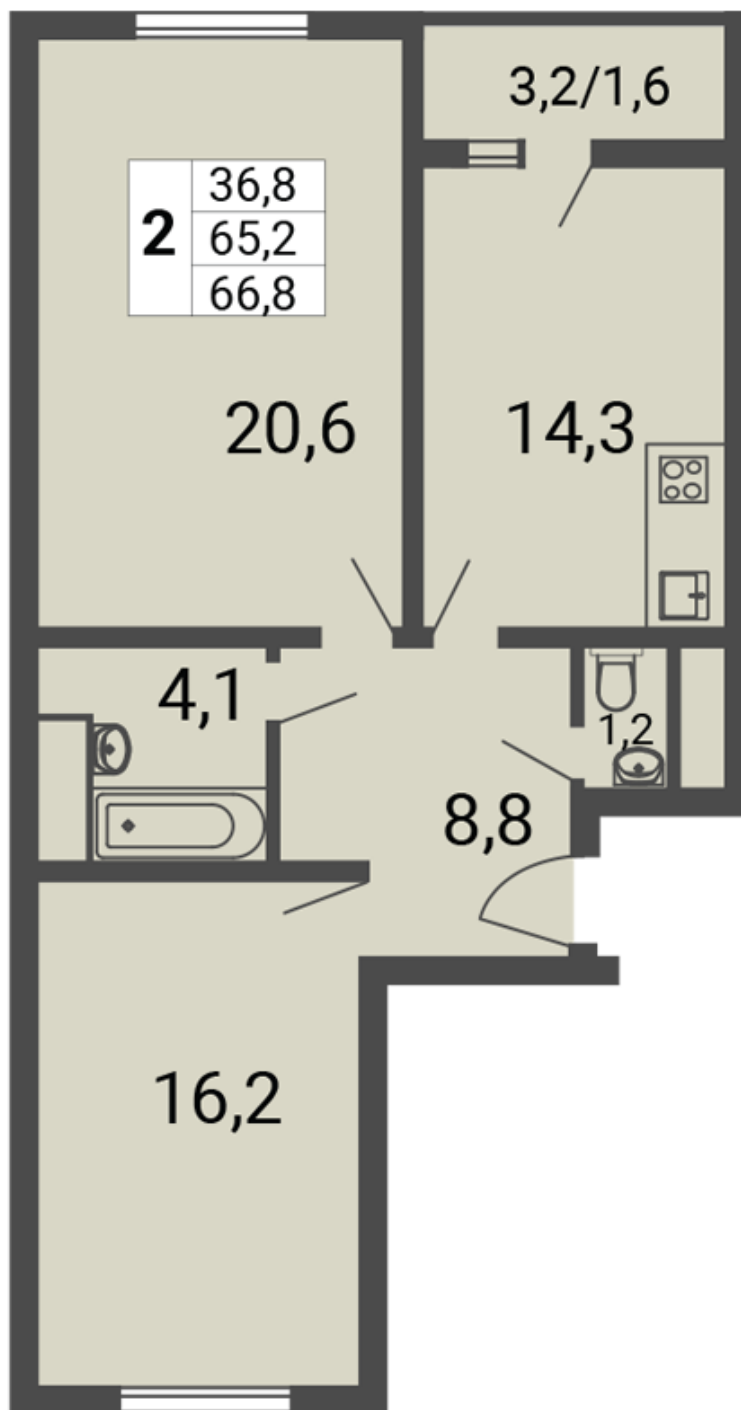

## Двухкомнатная квартира №328

Комнат	2	Ваша выгода:
Площадь	66,8 м <sup>2</sup>	
Стоимость	14 345 584 руб.	
Секция	03	
Этаж/этажность	23/25	
На площадке	№4	
Ипотека	Нет	
Отделка	Без отделки	

# План этажа

↓  
**Секция 3**

## О доме

Почтовый адрес:	г. Москва, район Некрасовка, ул. Липчанского, дом 10
Строительный адрес:	Квартал 13, корпус 17
Серия дома:	25-ти этажный монолитный жилой дом с встроенно-пристроенными помещениями
Количество секций:	3
Этажность:	25
Высота потолков:	2,85
Стадия строительства:	Сдан
Дата ГК:	3 квартал 2022

## Расположение дома