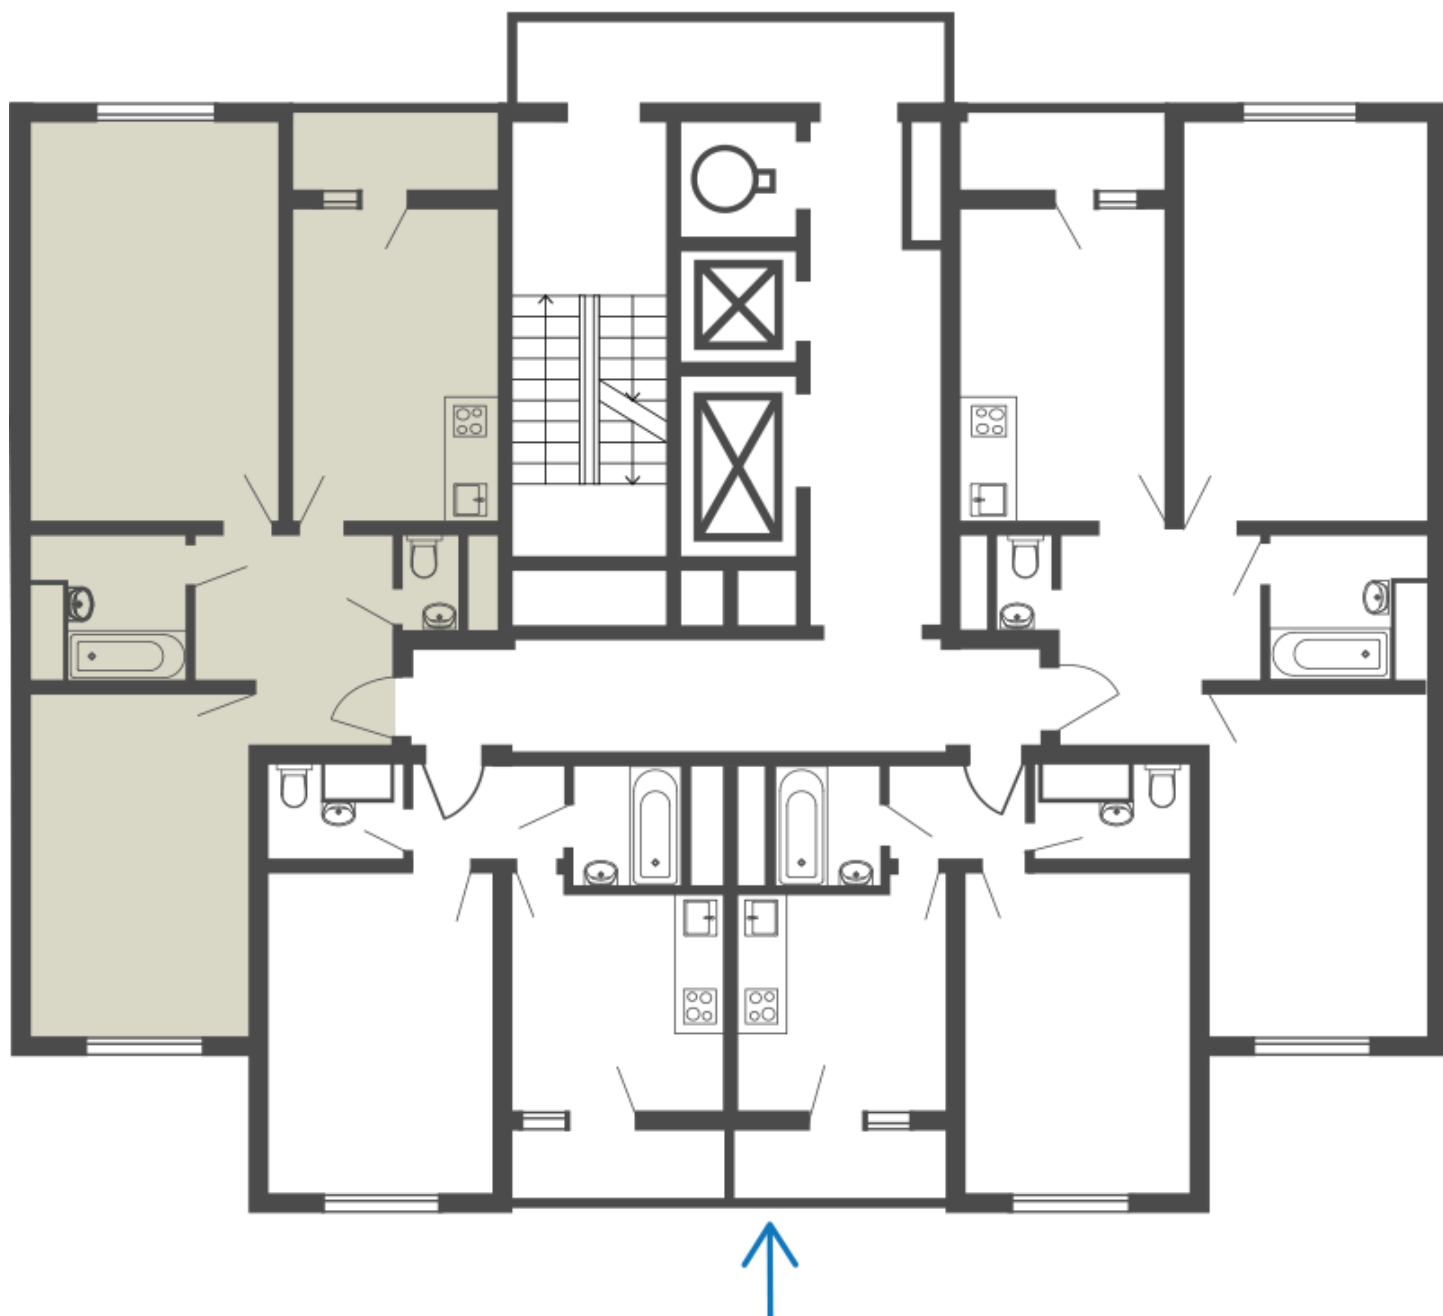

## Двухкомнатная квартира №328

Комнат	2	Ваша выгода:
Площадь	66,8 м <sup>2</sup>	
Стоимость	14 345 584 руб.	
Секция	03	
Этаж/этажность	23/25	
На площадке	№4	
Ипотека	Нет	
Отделка	Без отделки	

# План этажа

↓  
**Секция 3**