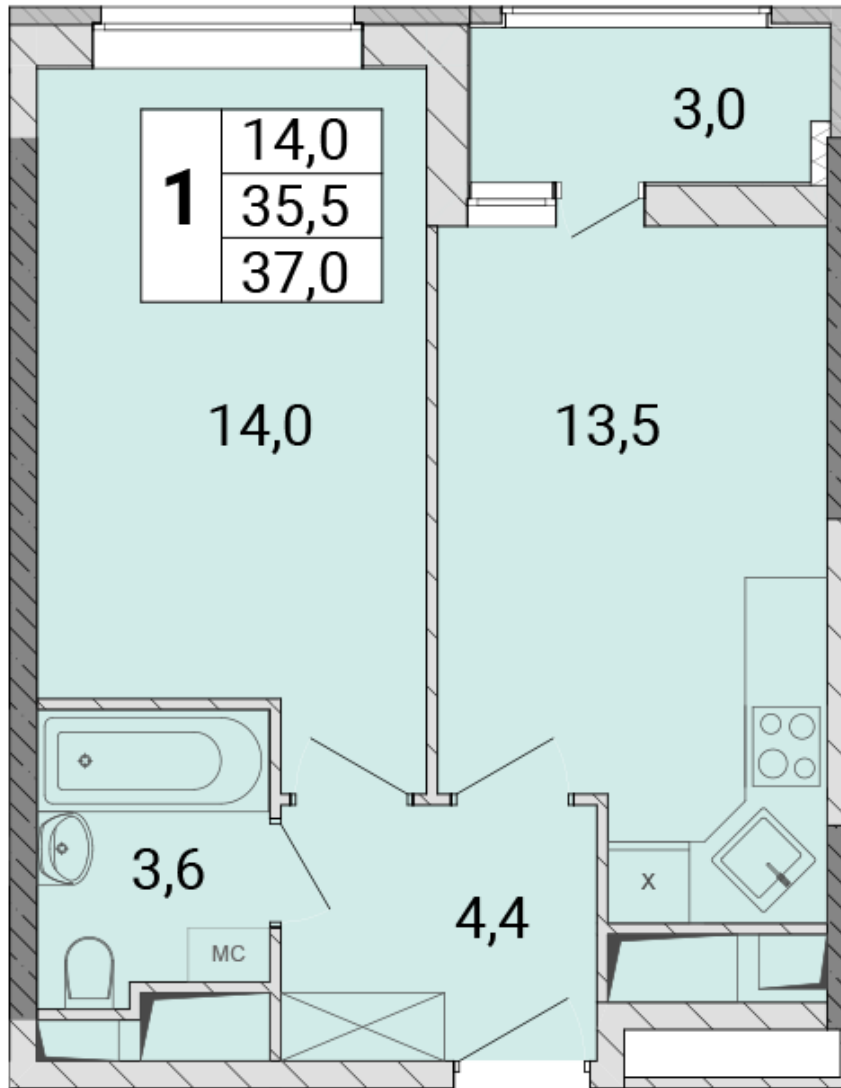

Планировка