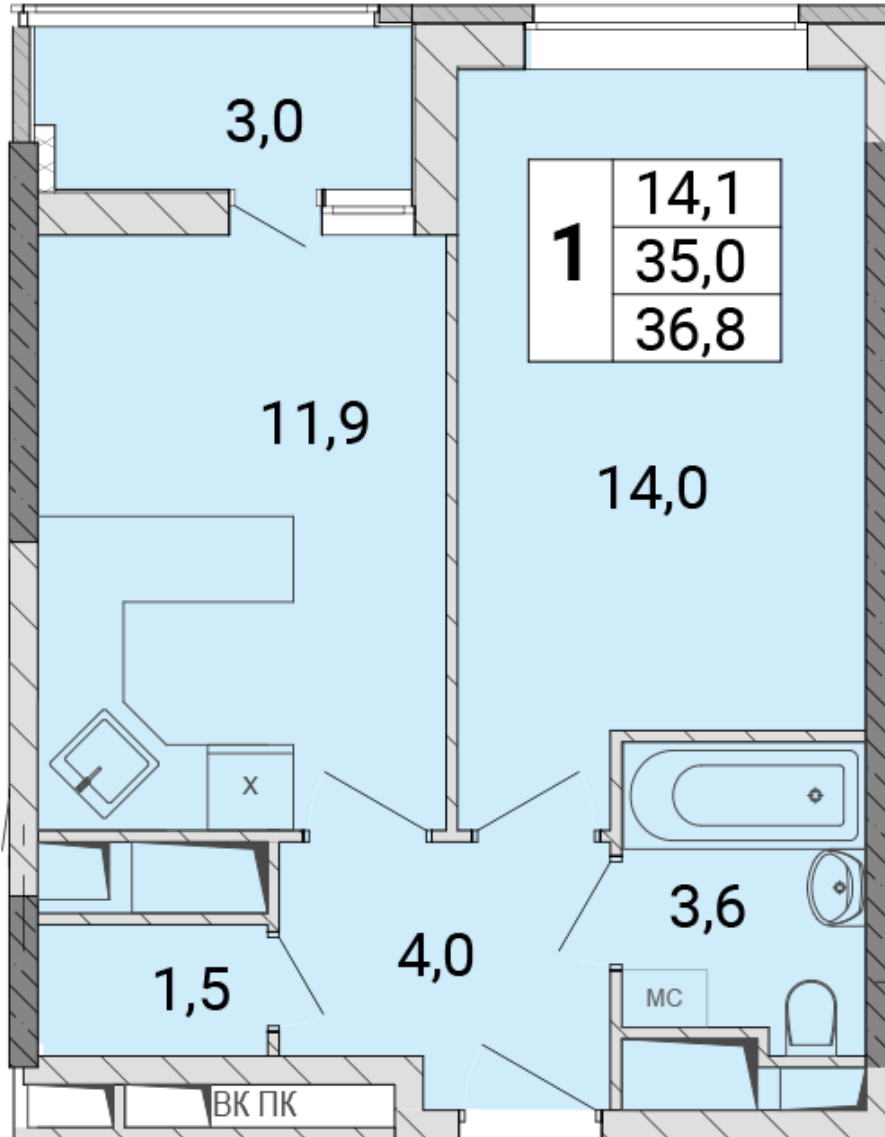

www.s-in.ru

Центр-2 - Корпус 305

**Московская область, г. Балашиха, мкр.
Железнодорожный, ул. Поликахина, д. 2**

Однокомнатная квартира №172

| | | |
|----------------|---------------------------|--------------|
| Комнат | 1 | Ваша выгода: |
| Площадь | 36,8 м² | |
| Стоимость | 6 578 785 руб. | |
| Секция | 02 | |
| Этаж/этажность | 5/17 | |
| На площадке | №5 | |
| Ипотека | Есть | |
| Отделка | Без отделки | |

Планировка

План этажа

Секция 2

О доме

| | |
|-----------------------|--|
| Почтовый адрес: | Московская область, г. Балашиха, мкр. Железнодорожный, ул. Поликахина, д. 2 |
| Строительный адрес: | Корпус 305 |
| Серия дома: | монолитно-кирпичный индивидуальный проект |
| Количество секций: | 6 |
| Этажность: | 17 |
| Высота потолков: | 2,8 |
| Стадия строительства: | Сдан |
| Дата ГК: | 2 квартал 2022 |