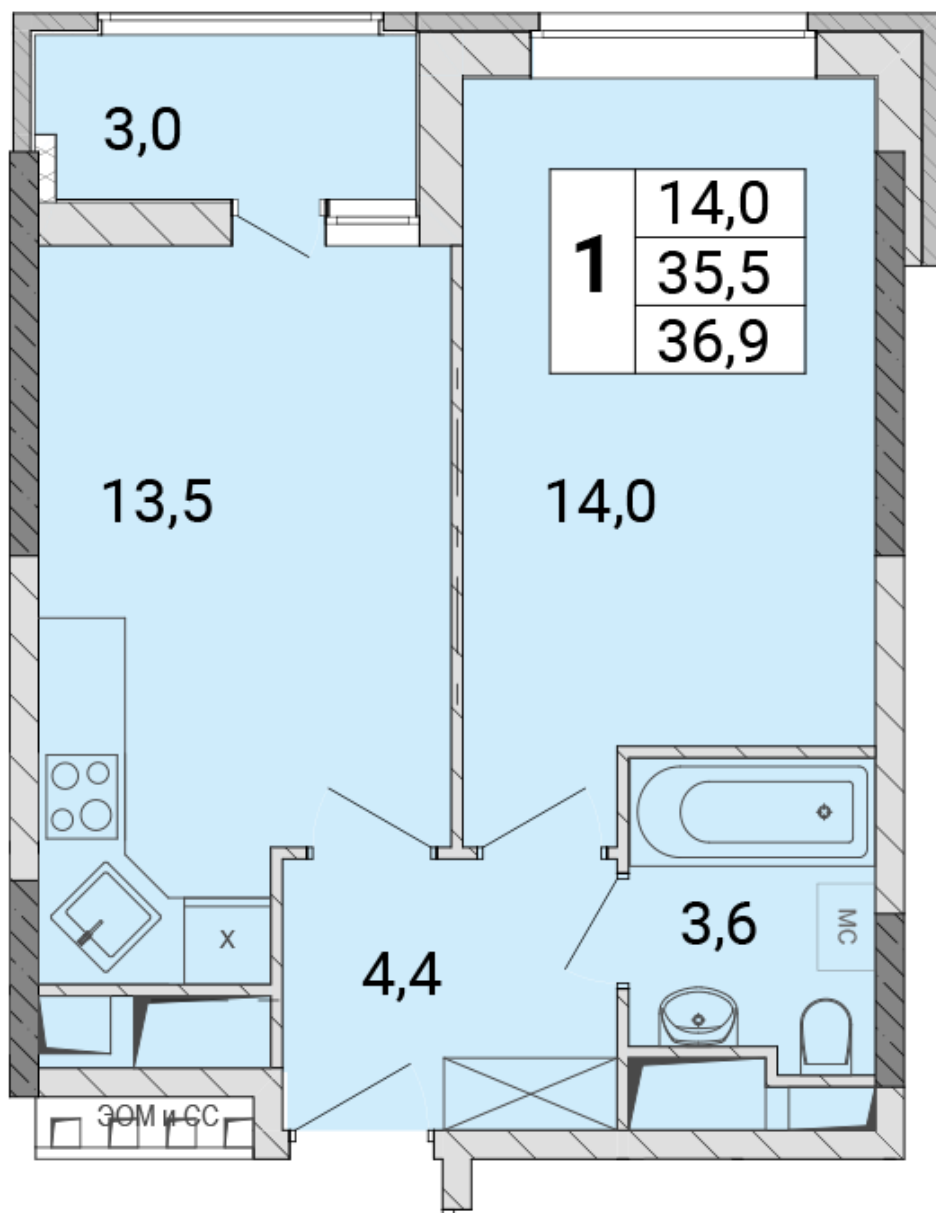

Планировка