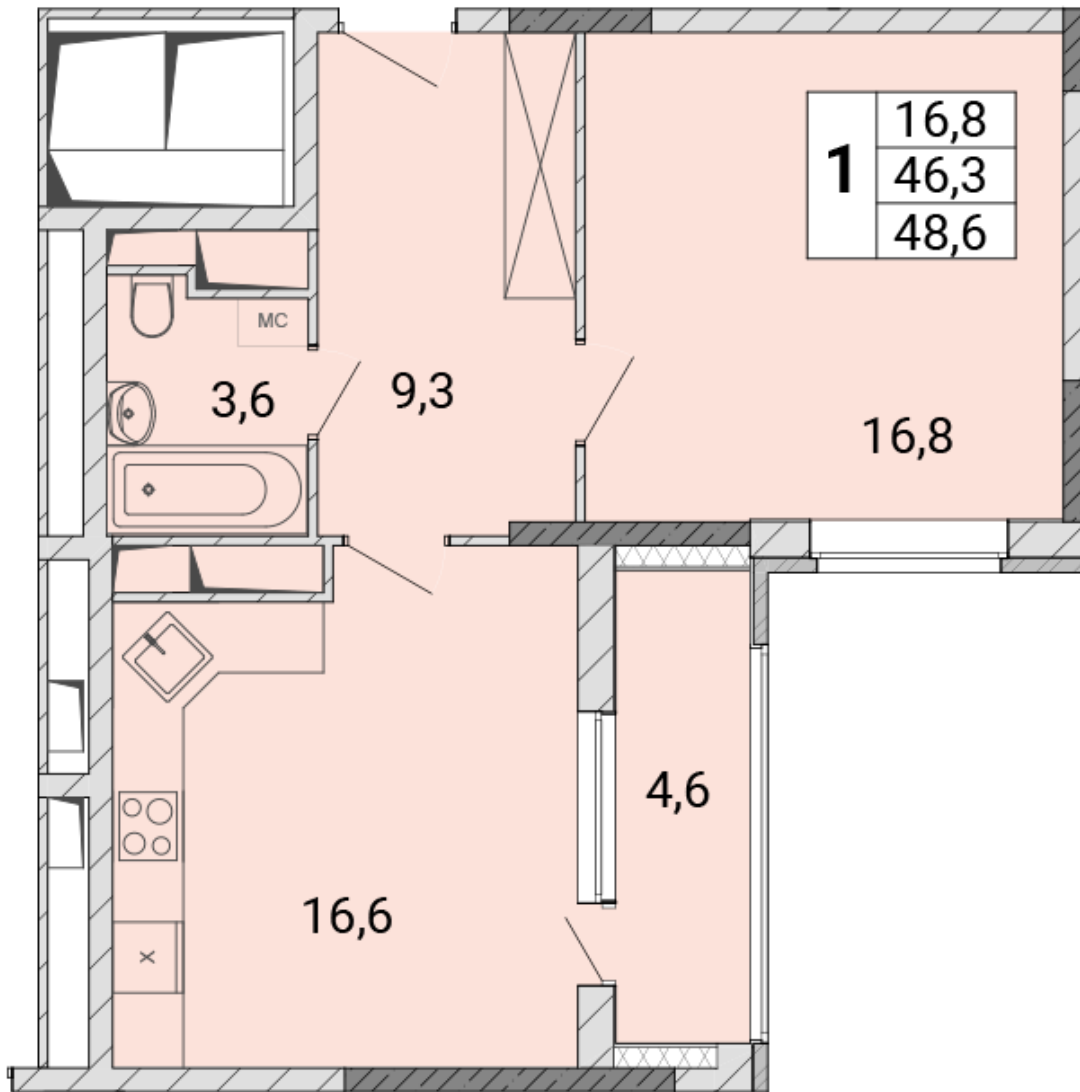

Планировка