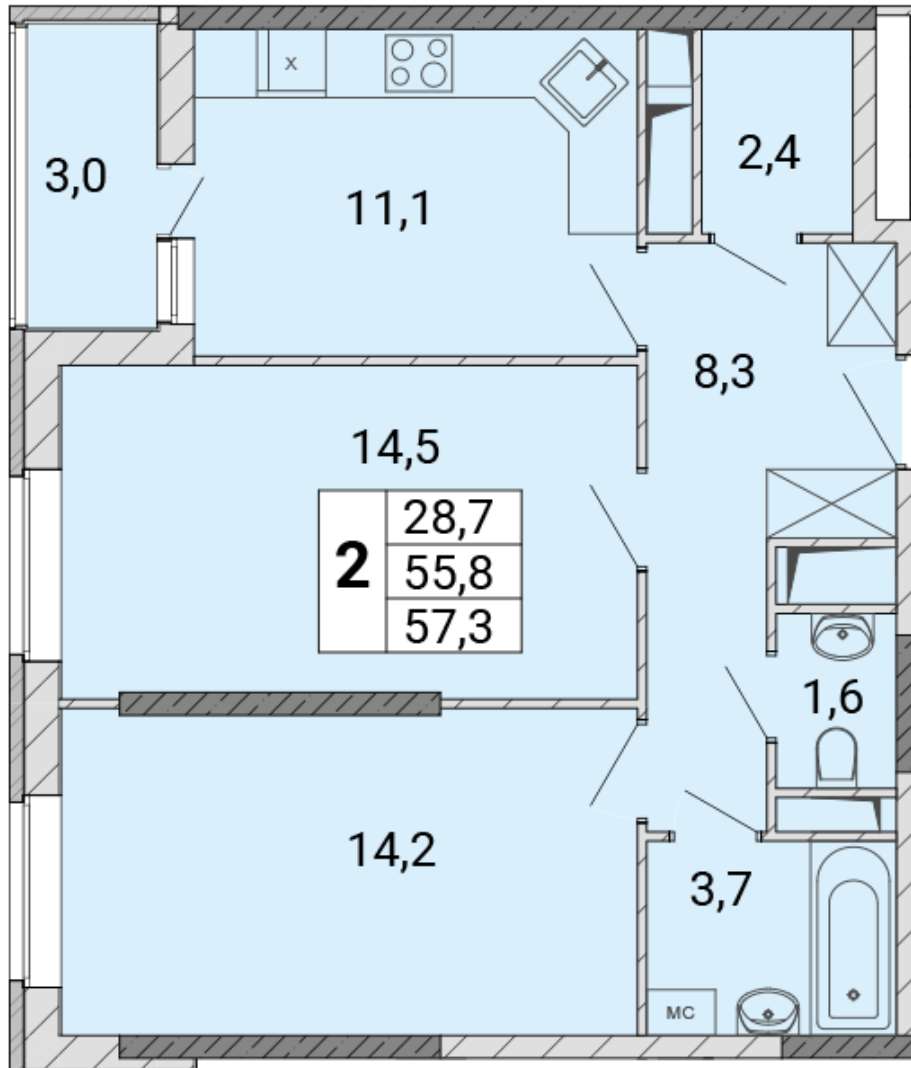

www.s-in.ru

Центр-2 - Корпус 305

**Московская область, г. Балашиха, мкр.
Железнодорожный, ул. Поликахина, д. 2**

Двухкомнатная квартира №295

Комнат	2	Ваша выгода:
Площадь	57,5 м²	
Стоимость	10 060 360 руб.	
Секция	03	
Этаж/этажность	7/17	
На площадке	№4	
Ипотека	Есть	
Отделка	Без отделки	

Планировка

Секция 3

О доме

Почтовый адрес:	Московская область, г. Балашиха, мкр. Железнодорожный, ул. Поликахина, д. 2
Строительный адрес:	Корпус 305
Серия дома:	монолитно-кирпичный индивидуальный проект
Количество секций:	6
Этажность:	17
Высота потолков:	2,8
Стадия строительства:	Сдан
Дата ГК:	2 квартал 2022