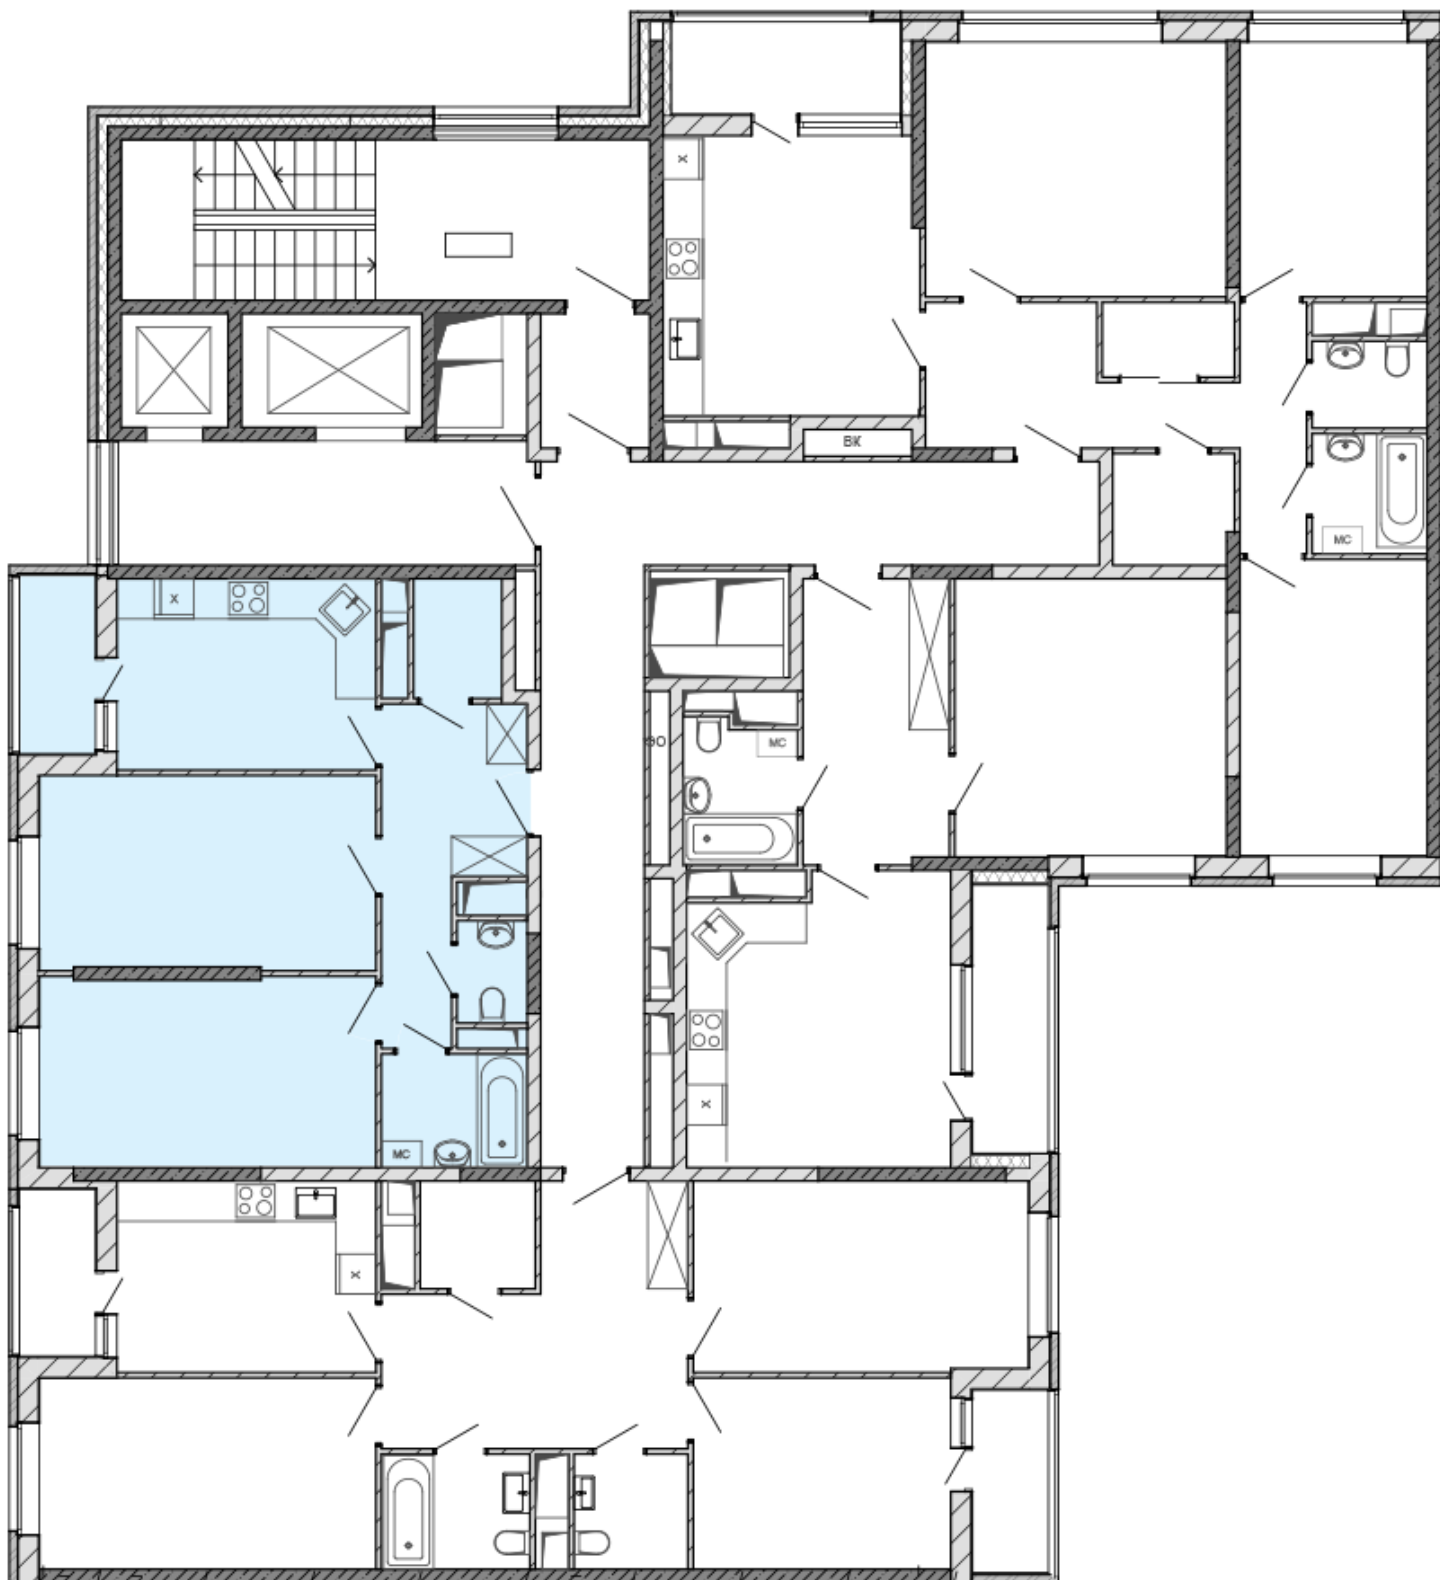

www.s-in.ru

Центр-2 - Корпус 305

**Московская область, г. Балашиха, мкр.
Железнодорожный, ул. Поликахина, д. 2**

Двухкомнатная квартира №295

Комнат	2	Ваша выгода:
Площадь	57,5 м²	
Стоимость	10 060 360 руб.	
Секция	03	
Этаж/этажность	7/17	
На площадке	№4	
Ипотека	Есть	
Отделка	Без отделки	

Планировка

Секция 3

О доме

Почтовый адрес:	Московская область, г. Балашиха, мкр. Железнодорожный, ул. Поликахина, д. 2
Строительный адрес:	Корпус 305
Серия дома:	монолитно-кирпичный индивидуальный проект
Количество секций:	6
Этажность:	17
Высота потолков:	2,8
Стадия строительства:	Сдан
Дата ГК:	2 квартал 2022