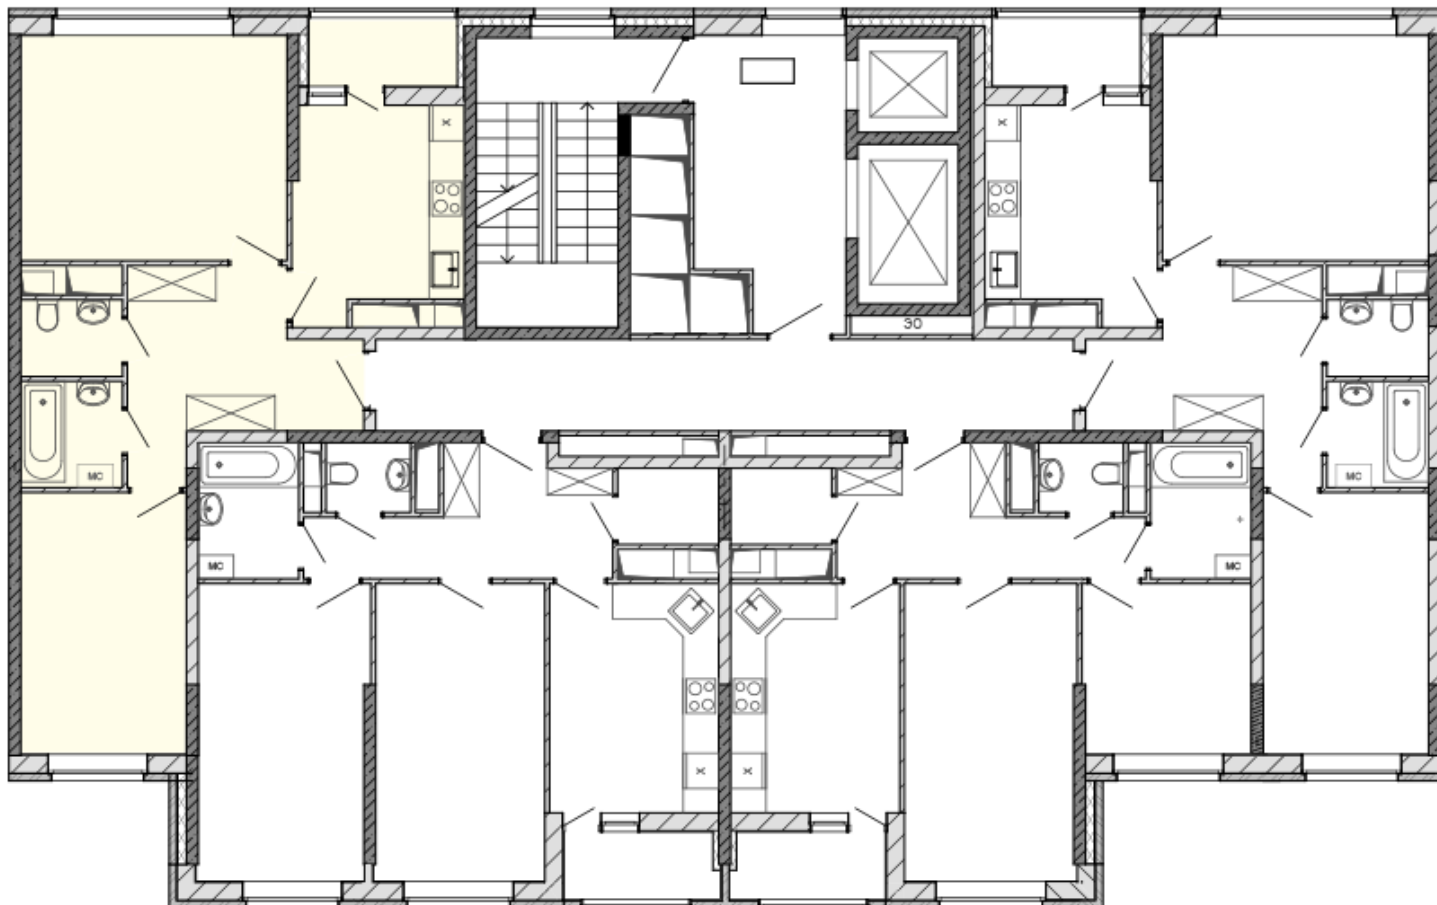

www.s-in.ru

Центр-2 - Корпус 305

**Московская область, г. Балашиха, мкр.
Железнодорожный, ул. Поликахина, д. 2**

Двухкомнатная квартира №459

Комнат	2	Ваша выгода:
Площадь	56,9 м²	
Стоимость	9 955 643 руб.	
Секция	05	
Этаж/этажность	16/17	
На площадке	№4	
Ипотека	Есть	
Отделка	Без отделки	

Планировка

План этажа

Секция 5

О доме

Почтовый адрес:	Московская область, г. Балашиха, мкр. Железнодорожный, ул. Поликахина, д. 2
Строительный адрес:	Корпус 305
Серия дома:	монолитно-кирпичный индивидуальный проект
Количество секций:	6
Этажность:	17
Высота потолков:	2,8
Стадия строительства:	Сдан
Дата ГК:	2 квартал 2022