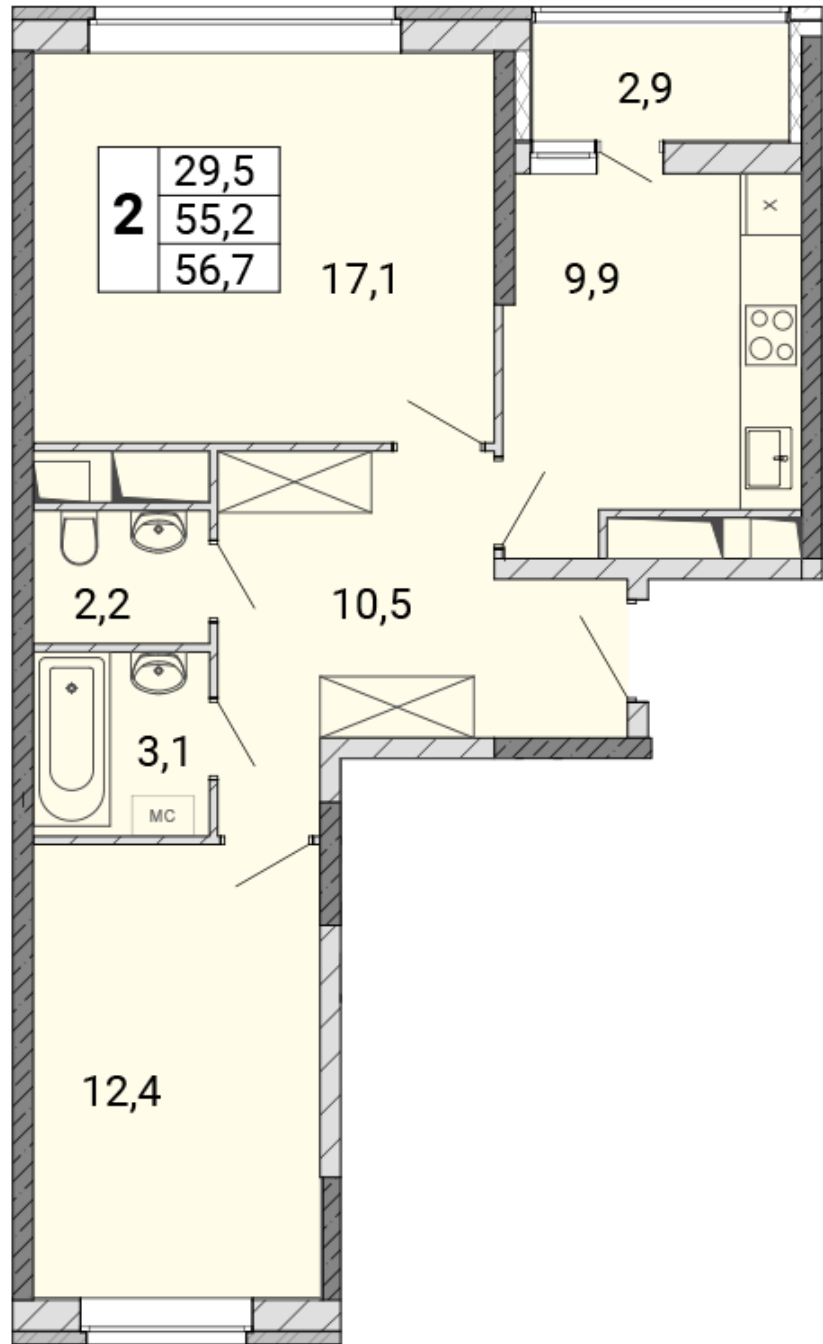

www.s-in.ru

Центр-2 - Корпус 305

**Московская область, г. Балашиха, мкр.
Железнодорожный, ул. Поликахина, д. 2**

Двухкомнатная квартира №459

Комнат	2	Ваша выгода:
Площадь	56,9 м²	
Стоимость	9 955 643 руб.	
Секция	05	
Этаж/этажность	16/17	
На площадке	№4	
Ипотека	Есть	
Отделка	Без отделки	

Планировка

План этажа

Секция 5

О доме

Почтовый адрес:	Московская область, г. Балашиха, мкр. Железнодорожный, ул. Поликахина, д. 2
Строительный адрес:	Корпус 305
Серия дома:	монолитно-кирпичный индивидуальный проект
Количество секций:	6
Этажность:	17
Высота потолков:	2,8
Стадия строительства:	Сдан
Дата ГК:	2 квартал 2022