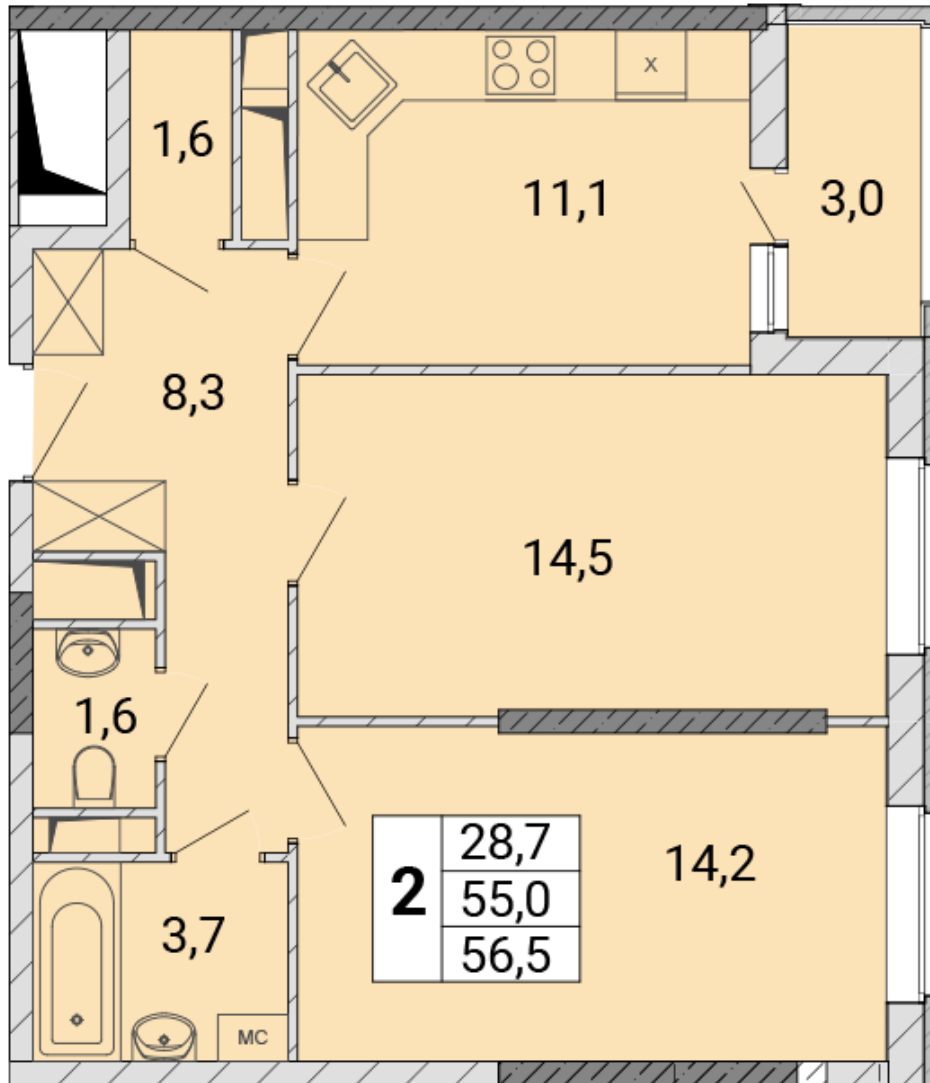

### Двухкомнатная квартира №464

Комнат	<b>2</b>	Ваша выгода:
Площадь	<b>56,3 м<sup>2</sup></b>	
Стоимость	<b>8 671 328 руб.</b>	
Секция	<b>06</b>	
Этаж/этажность	<b>2/17</b>	
На площадке	<b>№1</b>	
Ипотека	<b>Есть</b>	
Отделка	<b>Без отделки</b>	

## План этажа