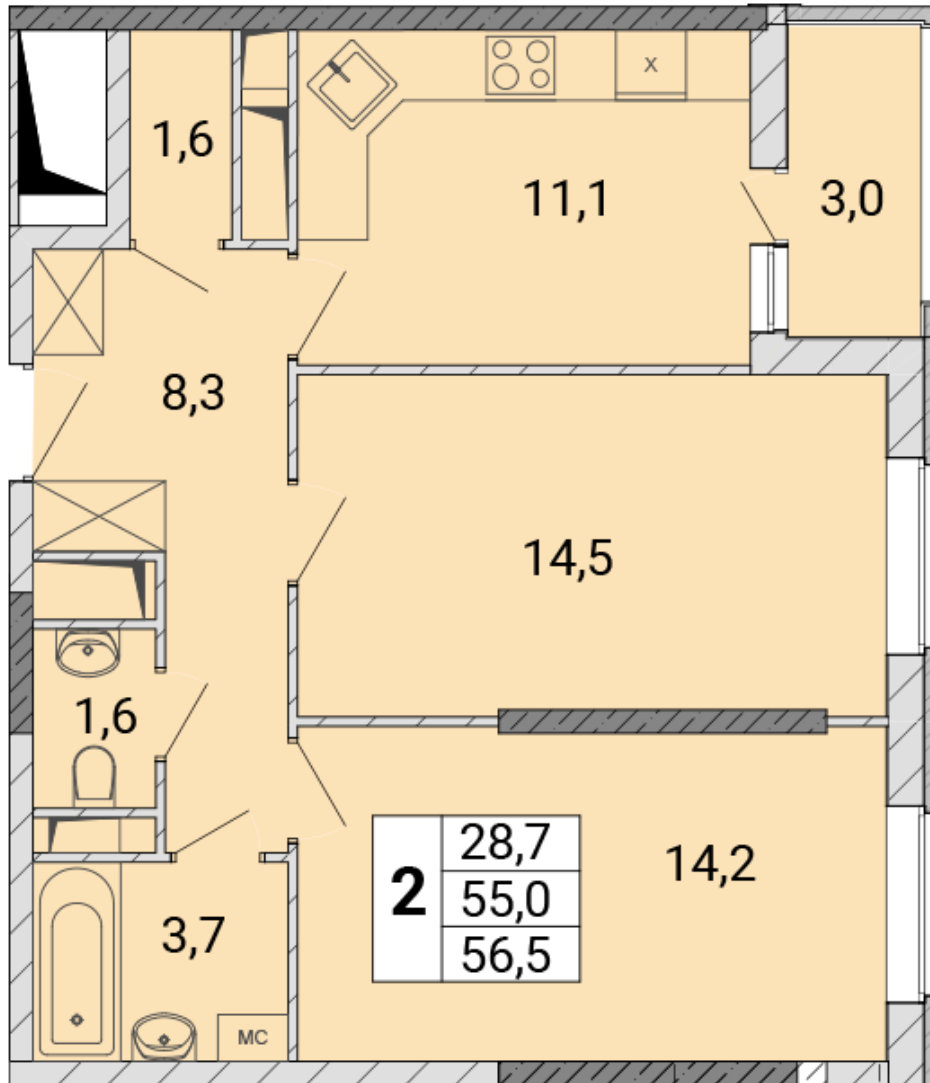

### Двухкомнатная квартира №474

Комнат	<b>2</b>	Ваша выгода:
Площадь	<b>56,3 м<sup>2</sup></b>	
Стоимость	<b>8 865 901 руб.</b>	
Секция	<b>06</b>	
Этаж/этажность	<b>4/17</b>	
На площадке	<b>№1</b>	
Ипотека	<b>Есть</b>	
Отделка	<b>Без отделки</b>	

## План этажа

Этажность: **17**

Высота потолков: **2,8**

Стадия строительства: **Сдан**

Дата ГК: **2 квартал 2022**