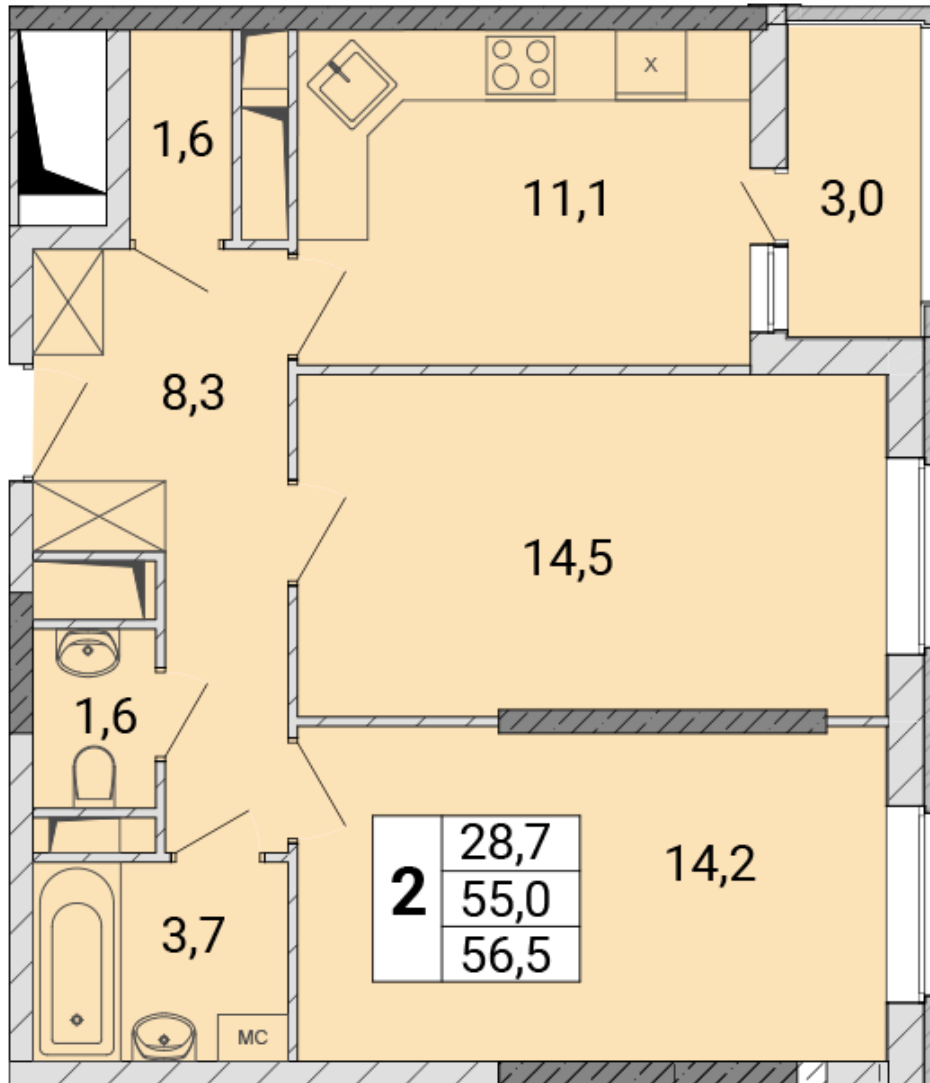

### Двухкомнатная квартира №499

Комнат	<b>2</b>	Ваша выгода:
Площадь	<b>56,6 м<sup>2</sup></b>	
Стоимость	<b>8 913 011 руб.</b>	
Секция	<b>06</b>	
Этаж/этажность	<b>9/17</b>	
На площадке	<b>№1</b>	
Ипотека	<b>Есть</b>	
Отделка	<b>Без отделки</b>	

## План этажа